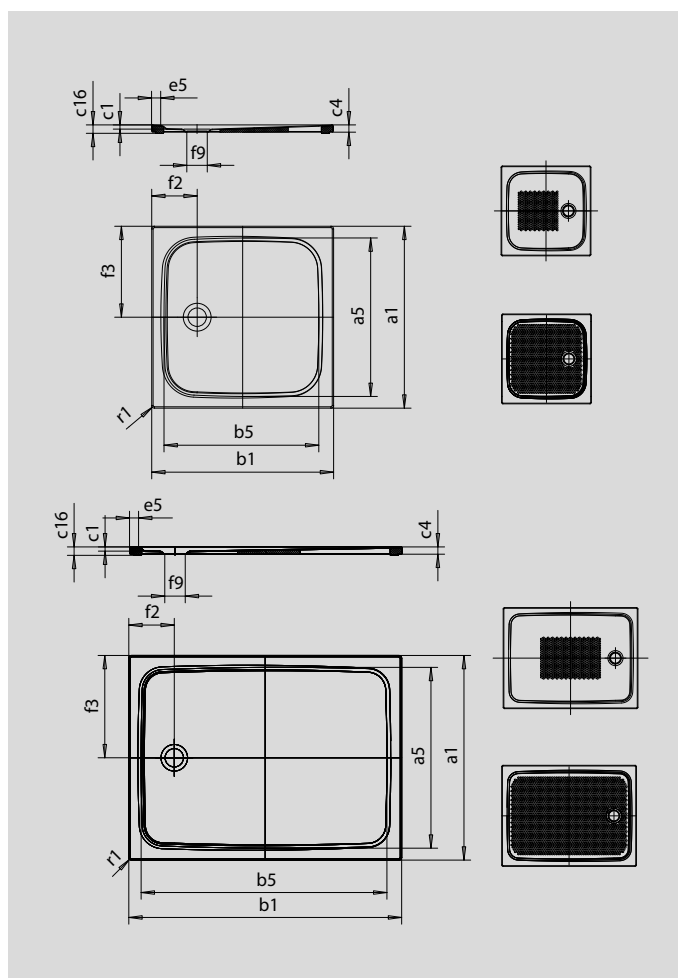

CAYONOPLAN MIT WANNENTRÄGER EXTRAFLACH

- bodenebene Dusche
- klassisches Design mit umlaufender Prägung
- Perfect Match zur CAYONO Modellfamilie
- großzügige Standfläche durch seitlichen Ablauf
- aus KALDEWEI Stahl-Email

Abbildung ähnlich

Modell	Gesamt-Aufbauhöhe					Bauhöhe				
	2251	2254	2255	2256	2257	2251	2254	2255	2256	2257
KA 90	98	98	98	98	98	81	81	81	81	81
KA 90 extraflach	87	87	87	87	87	70	70	70	70	70
KA 90 senkrecht	49	49	49	49	49	81	81	81	81	81
KA 90 ultraflach	78	78	78	78	78	61	61	61	61	61

SECURE⁺

Modell	2251	2254	2255	2256	2257	
Äußere Länge	a ₁	800	900	750	800	900 mm
Innere Länge	a ₅	690	790	640	690	790 mm
Äußere Breite	b ₁	800	900	1000	1000	1000 mm
Innere Breite	b ₅	690	790	890	890	890 mm
Tiefe Innen	c ₁	18	18	18	18	18 mm
Randhöhe	c ₄	32	32	32	32	32 mm
Höhe mit Wannenträger extraflach	c ₁₆	37	37	37	37	37 mm
Randbreite	e ₅	50	50	50	50	50 mm
Durchmesser Ablaufloch	f ₉	Ø 90	Ø 90	Ø 90	Ø 90	Ø 90 mm
Abstand Wannenrand bis Mitte Ablaufloch	f ₂ ; f ₃	200; 400	200; 450	200; 375	200; 400	200; 450 mm
Äußerer Radius	r ₁	12	12	12	12	12 mm
Nettogewicht		17	21	20	21	24 kg
Antislip		355 x 355	355 x 355	375 x 535	375 x 535	495 x 495 mm
Vollantislip		615 x 635	695 x 735	575 x 835	615 x 835	695 x 835 mm
SECURE PLUS		Vollflächig	Vollflächig	Vollflächig	Vollflächig	Vollflächig