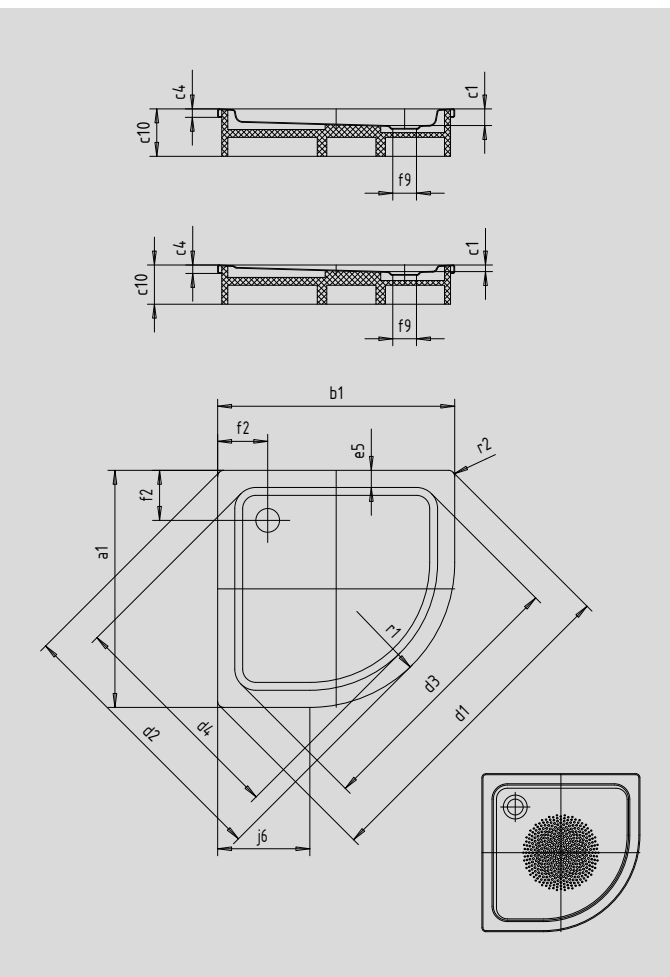

ARRONDO

- Viertelkreisduschwanne mit minimalistischer Formensprache
- großzügige Standfläche mit viel Freiraum beim Duschen
- Platz sparende Form
- 55 cm Radius
- aus KALDEWEI Stahl-Email
- Ablaufdeckel bündig in die Duschfläche integriert (nur in Kombination mit den Ablaufgarnituren KA 90)

Abbildung ähnlich

Modell	Gesamt-Aufbauhöhe				Bauhöhe			
	870	871	872	873	870	871	872	873
KA 90	105	145	105	145	81	81	81	81
KA 90 extraflach	94	134	94	134	70	70	70	70
KA 90 senkrecht	49	49	49	49	81	81	81	81
KA 90 ultraflach	85	125	85	125	61	61	61	61

Modell	870	871	872	873	
Äußere Länge	a ₁	900	900	1000	1000 mm
Äußere Breite	b ₁	900	900	1000	1000 mm
Tiefe Innen	c ₁	25	65	25	65 mm
Randhöhe	c ₄	32	32	32	32 mm
Höhe mit Wannenträger	c ₁₀	120	160	120	160 mm
Eckmaß äußere Länge	d ₁	1254	1254	1395	1395 mm
Eckmaß äußere Breite	d ₂	1035	1035	1177	1177 mm
Eckmaß innere Länge	d ₃	1023	1023	1164	1164 mm
Eckmaß innere Breite	d ₄	855	855	996	996 mm
Randbreite	e ₃	65	65	65	65 mm
Abstand Wannrand bis Mitte Ablaufloch	f ₂	190	190	190	190 mm
Durchmesser Ablaufloch	f ₉	Ø 90	Ø 90	Ø 90	Ø 90 mm
Schenkellänge	j ₆	350	350	450	450 mm
Äußerer Radius	r ₁	550	550	550	550 mm
Äußerer Radius	r ₂	23	23	23	23 mm
Nettogewicht		20	21	24	25 kg
Antislip Durchmesser		Ø 435	Ø 435	Ø 588	Ø 588 mm