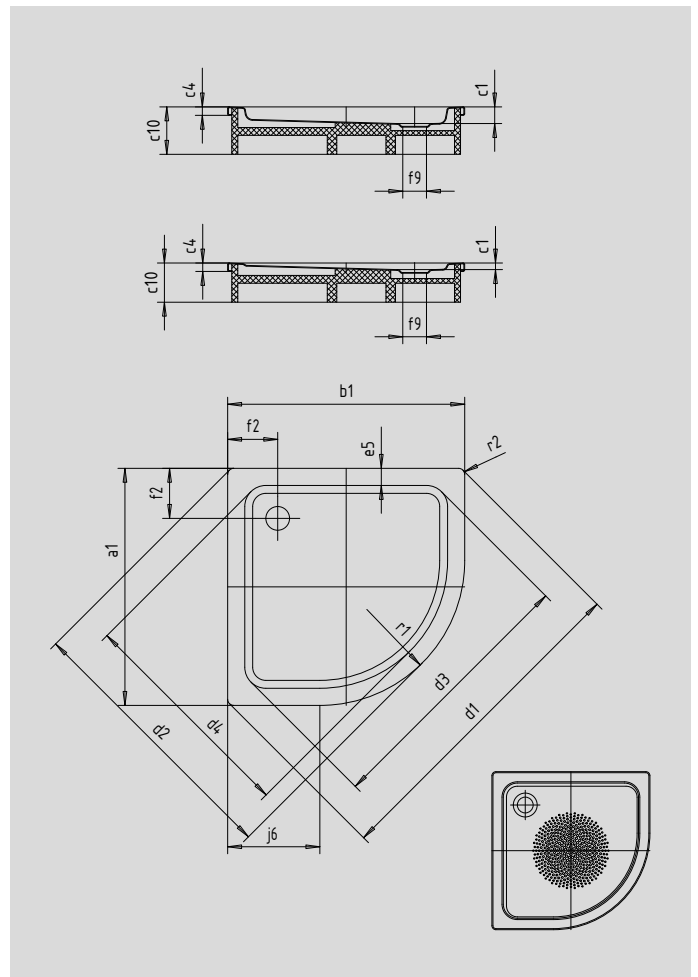

ARRONDO

- Viertelkreisduschwanne mit minimalistischer Formensprache
- großzügige Standfläche mit viel Freiraum beim Duschen
- Platz sparende Form
- 55 cm Radius
- aus KALDEWEI Stahl-Email
- Ablaufdeckel bündig in die Duschfläche integriert (nur in Kombination mit den Ablaufgarnituren KA 90)

Abbildung ähnlich

Modell	Gesamt-Aufbauhöhe				Bauhöhe			
	870	871	872	873	870	871	872	873
KA 90	105	145	105	145	81	81	81	81
KA 90 extraflach	94	134	94	134	70	70	70	70
KA 90 senkrecht	49	49	49	49	81	81	81	81
KA 90 ultraflach	85	125	85	125	61	61	61	61

Modell	870	871	872	873	
Äußere Länge	a ₁	900	900	1000	1000 mm
Äußere Breite	b ₁	900	900	1000	1000 mm
Tiefe Innen	c ₁	25	65	25	65 mm
Randhöhe	c ₄	32	32	32	32 mm
Höhe mit Wannenträger	c ₁₀	120	160	120	160 mm
Eckmaß äußere Länge	d ₁	1254	1254	1395	1395 mm
Eckmaß äußere Breite	d ₂	1035	1035	1177	1177 mm
Eckmaß innere Länge	d ₃	1023	1023	1164	1164 mm
Eckmaß innere Breite	d ₄	855	855	996	996 mm
Randbreite	e ₃	65	65	65	65 mm
Abstand Wannrand bis Mitte Ablaufloch	f ₂	190	190	190	190 mm
Durchmesser Ablaufloch	f ₉	Ø 90	Ø 90	Ø 90	Ø 90 mm
Schenkellänge	j ₆	350	350	450	450 mm
Äußerer Radius	r ₁	550	550	550	550 mm
Äußerer Radius	r ₂	23	23	23	23 mm
Nettogewicht		20	21	24	25 kg
Antislip Durchmesser		Ø 435	Ø 435	Ø 588	Ø 588 mm