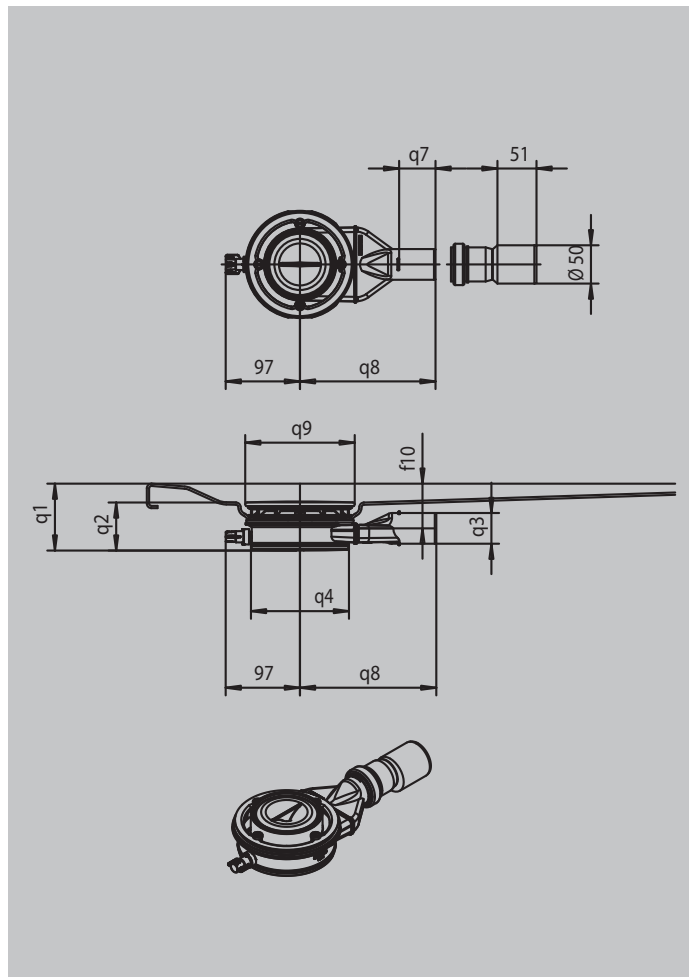

ABLAUFGARNITUR KA 125 FLACH

- Komplettsset mit emaillierten Ablaufdeckel
- Speziell entwickelt für geringe Aufbauhöhen - optimal für Renovierungen
- Universell einsetzbar dank Kriechwasseranschluss und Zubehöradapter (DN 50)
- Sperrwasserhöhe 30 mm

4102

Anschlußhöhe Siphon	f10	Wannentiefe** +35 mm
Höhe Duschwanne mit Siphon	q1	Wannentiefe** +63 mm
Bauhöhe	q2	63 mm
Durchmesser Anschlussrohr	q3	40 mm
Außenabmessungen Maß a	q4	128 mm
Länge Anschlussrohr (ablängbar)	q7	48 mm
Abstand Siphonachse zum Anschlussrohr	q8	177 mm
Außenmaß Ablaufdeckel	q9	143 mm

Die Verwendung einer Rückflusssicherung wird empfohlen. Je nach Aufbauhöhe und Siphon ist eine Bodenaussparung zu berücksichtigen.

Ablaufgarnitur KA 125 flach	Modell Art.-Nr.	Farbpreisgruppen			EUR
		Alpinweiß (I)	Sanitärfarben (II, III)	Coord. Colours (IV)	
Ablaufgarnitur KA 125 flach	4102 68777300xxxx	190,00	247,00	190,00	