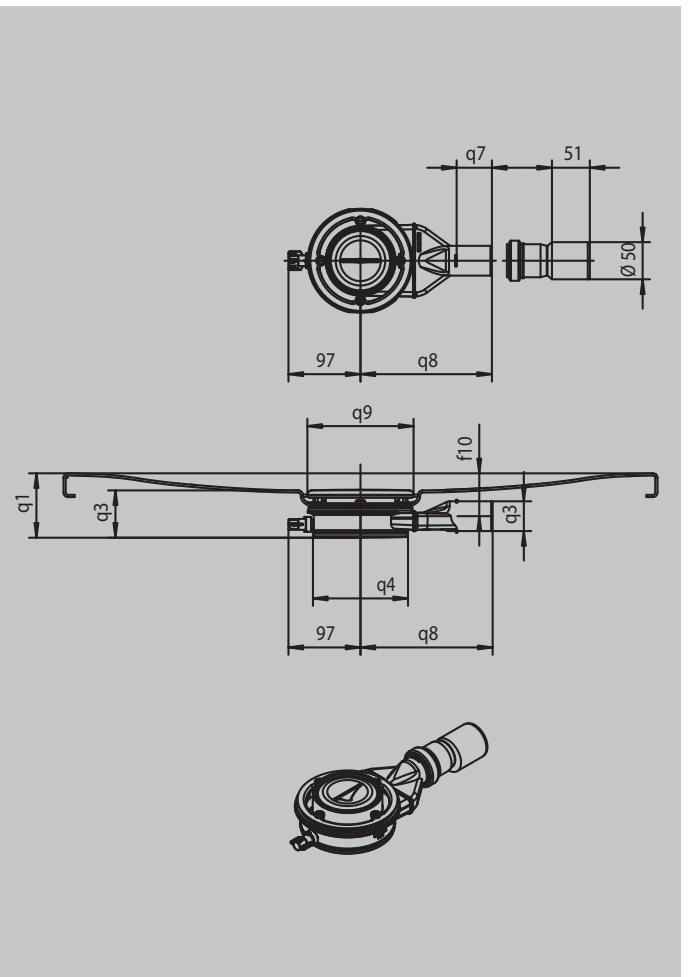

ABLAUFGARNITUR KA 120 FLACH

- Komplettsset mit emaillierten Ablaufdeckel
- Speziell entwickelt für geringe Aufbauhöhen - optimal für Renovierungen
- Universell einsetzbar dank Kriechwasseranschluss und Zubehöradapter (DN 50)
- Sperrwasserhöhe 30 mm

4101

Anschlußhöhe Siphon	f10	Wannentiefe** +35 mm
Höhe Duschwanne mit Siphon	q1	Wannentiefe** +63 mm
Bauhöhe	q2	63 mm
Durchmesser Anschlussrohr	q3	40 mm
Außenabmessungen Maß a	q4	128 mm
Länge Anschlussrohr (ablängbar)	q7	48 mm
Abstand Siphonachse zum Anschlussrohr	q8	177 mm
Außenmaß Ablaufdeckel	q9	143 mm

Die Verwendung einer Rückflusssicherung wird empfohlen. Je nach Aufbauhöhe und Siphon ist eine Bodenaussparung zu berücksichtigen.

Ablaufgarnitur KA 120 flach	Modell Art.-Nr.	Farbpreisgruppen			EUR
		Alpinweiß (I)	Sanitärfarben (II, III)	Coord. Colours (IV)	
Ablaufgarnitur KA 120 flach	4101 68777250xxxx	190,00	247,00	190,00	