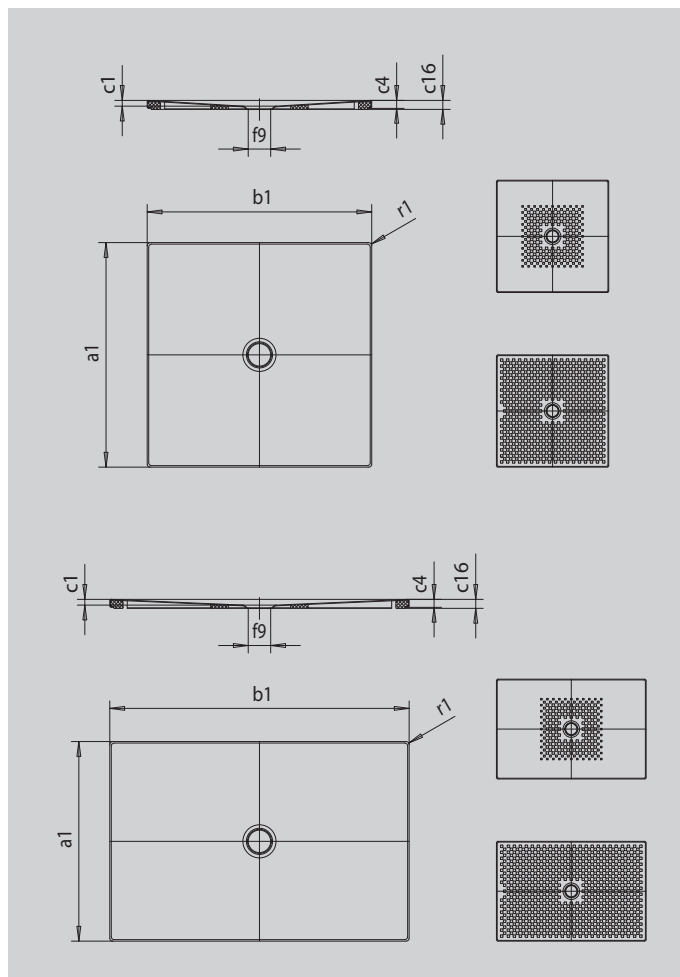

# SCONA MIT WANNENTRÄGER EXTRAFLACH

- harmonisches Design mit zentriertem Ablauf
- aus KALDEWEI Stahl-Emaile
- Ablaufdeckel bündig in die Duschfläche integriert (nur in Kombination mit den Ablaufgarnituren KA 90)

Abbildung ähnlich

Modell 965-5	KA 90 flach	KA 90 waage- recht	KA 90 senkrecht
Gesamt-Aufbauhöhe	83	103	37
Bauhöhe	60	80	80

SECURE<sup>+</sup>

Modell	965
Äußere Länge	$a_1$ 700 mm
Äußere Breite	$b_1$ 1200 mm
Tiefe Innen	$c_1$ 23 mm
Randhöhe	$c_4$ 32 mm
Höhe mit Wannenträger extraflach	$c_{16}$ 37 mm
Durchmesser Ablaufloch	$f_9$ Ø 90 mm
Äußerer Radius	$r_1$ 12 mm
Nettogewicht	21 kg
VPE 1 Mass A	1200 mm
VPE 1 Mass B	800 mm
VPE 1 Mass C	1210 mm
Antislip	492 x 492 mm
Vollantislip	644 x 1124 mm
SECURE PLUS	Vollflächig