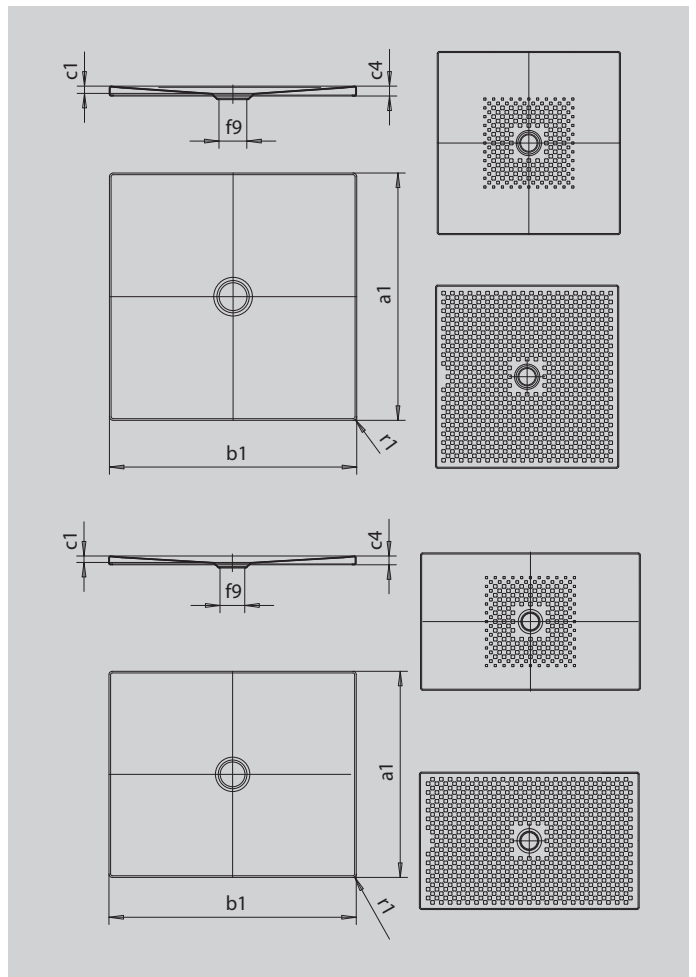

SCONA

- harmonisches Design mit zentriertem Ablauf
- absolut bodeneben einbaubar
- aus KALDEWEI Stahl-Emaille
- Ablaufdeckel nahezu bündig in die Duschlfläche integriert (nur in Kombination mit den Ablaufgamituren KA 90)

Abbildung ähnlich

Modell 915-1	KA 90	KA 90 extraflach	KA 90 flach	KA 90 waage- recht	KA 90 ultraflach	KA 90 senkrecht
Gesamt-Aufbauhöhe	103	92	83	103	83	0
Bauhöhe	80	69	60	80	60	80

SECURE⁺

Modell	915
Äußere Länge	a_1 900 mm
Äußere Breite	b_1 1000 mm
Tiefe Innen	c_1 23 mm
Randhöhe	c_4 32 mm
Durchmesser Ablaufloch	f_9 Ø 90 mm
Äußerer Radius	r_1 12 mm
Nettogewicht	23 kg
VPE 1 Mass A	1200 mm
VPE 1 Mass B	910 mm
VPE 1 Mass C	781 mm
Antislip	492 x 492 mm
Vollantislip	836 x 932 mm
SECURE PLUS	Vollflächig