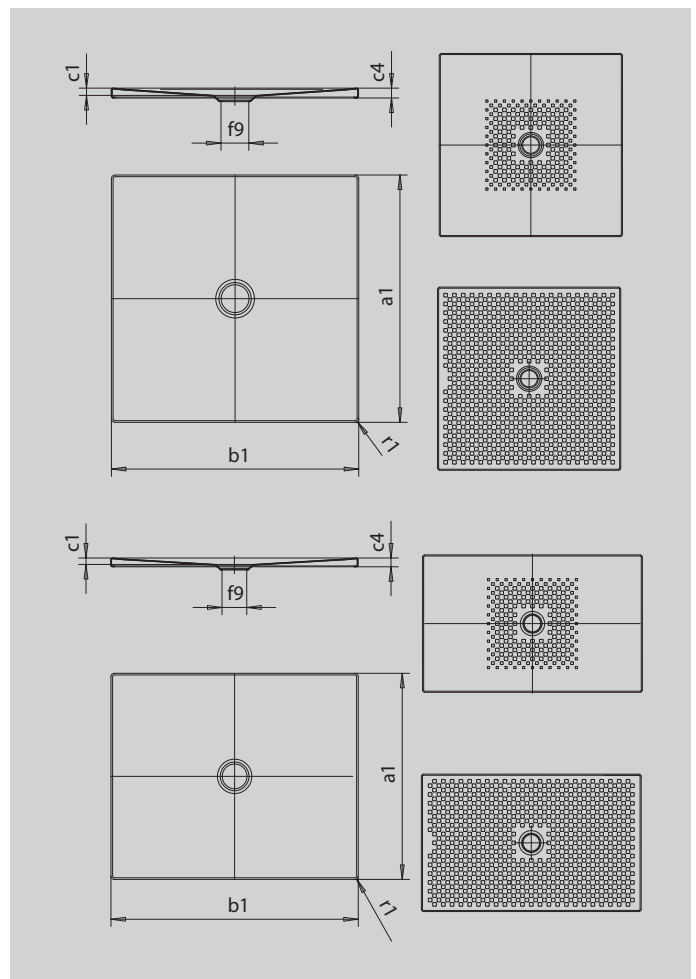

SCONA

- harmonisches Design mit zentriertem Ablauf
- absolut bodeneben einbaubar
- aus KALDEWEI Stahl-Emaile
- Ablaufdeckel nahezu bündig in die Duschlfläche integriert (nur in Kombination mit den Ablaufgamituren KA 90)

Abbildung ähnlich

Modell 914-1	KA 90	KA 90 extraflach	KA 90 flach	KA 90 waage- recht	KA 90 ultraflach	KA 90 senkrecht
Gesamt-Aufbauhöhe	103	92	83	103	83	0
Bauhöhe	80	69	60	80	60	80

SECURE⁺

Modell	914
Äußere Länge	a_1 800 mm
Äußere Breite	b_1 1000 mm
Tiefe Innen	c_1 23 mm
Randhöhe	c_4 32 mm
Durchmesser Ablaufloch	f_9 Ø 90 mm
Äußerer Radius	r_1 12 mm
Nettogewicht	21 kg
VPE 1 Mass A	1200 mm
VPE 1 Mass B	810 mm
VPE 1 Mass C	781 mm
Antislip	492 x 492 mm
Vollantislip	740 x 932 mm
SECURE PLUS	Vollflächig