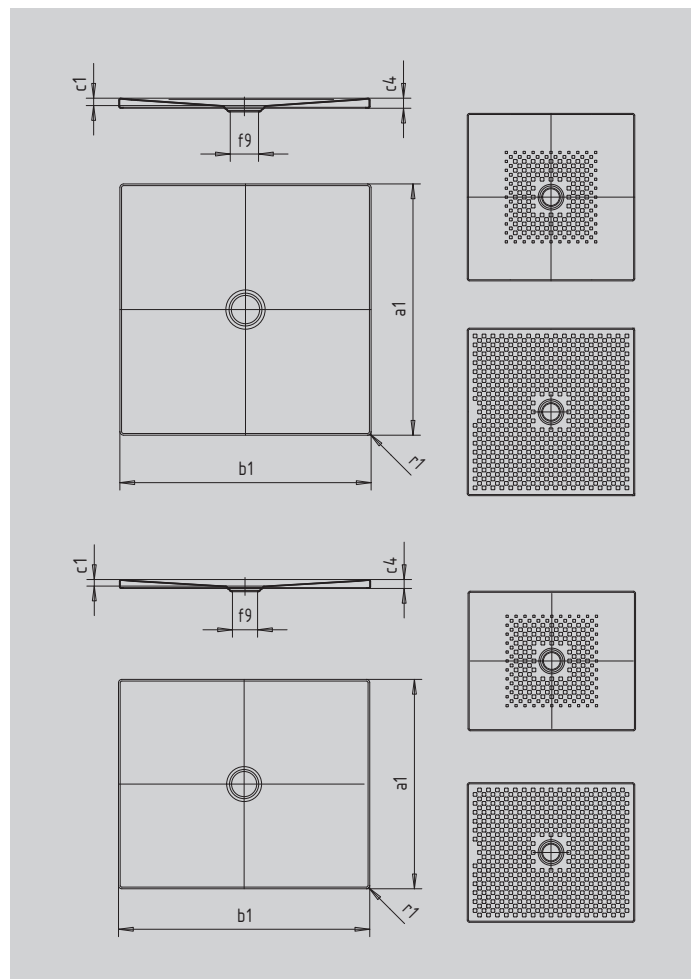

SCONA

- harmonisches Design mit zentriertem Ablauf
- absolut bodeneben einbaubar
- aus KALDEWEI Stahl-Emaille
- Ablaufdeckel nahezu bündig in die Duschlfläche integriert (nur in Kombination mit den Ablaufgamituren KA 90)

Abbildung ähnlich

Modell 911-1	KA 90	KA 90 extraflach	KA 90 flach	KA 90 waage- recht	KA 90 ultraflach	KA 90 senkrecht
Gesamt-Aufbauhöhe	103	92	83	103	83	0
Bauhöhe	80	69	60	80	60	80

SECURE⁺

Modell	911
Äußere Länge	a_1 800 mm
Äußere Breite	b_1 800 mm
Tiefe Innen	c_1 23 mm
Randhöhe	c_4 32 mm
Durchmesser Ablaufloch	f_9 Ø 90 mm
Äußerer Radius	r_1 12 mm
Nettogewicht	17 kg
VPE 1 Mass A	1200 mm
VPE 1 Mass B	810 mm
VPE 1 Mass C	781 mm
Antislip	492 x 492 mm
Vollantislip	740 x 740 mm
SECURE PLUS	Vollflächig