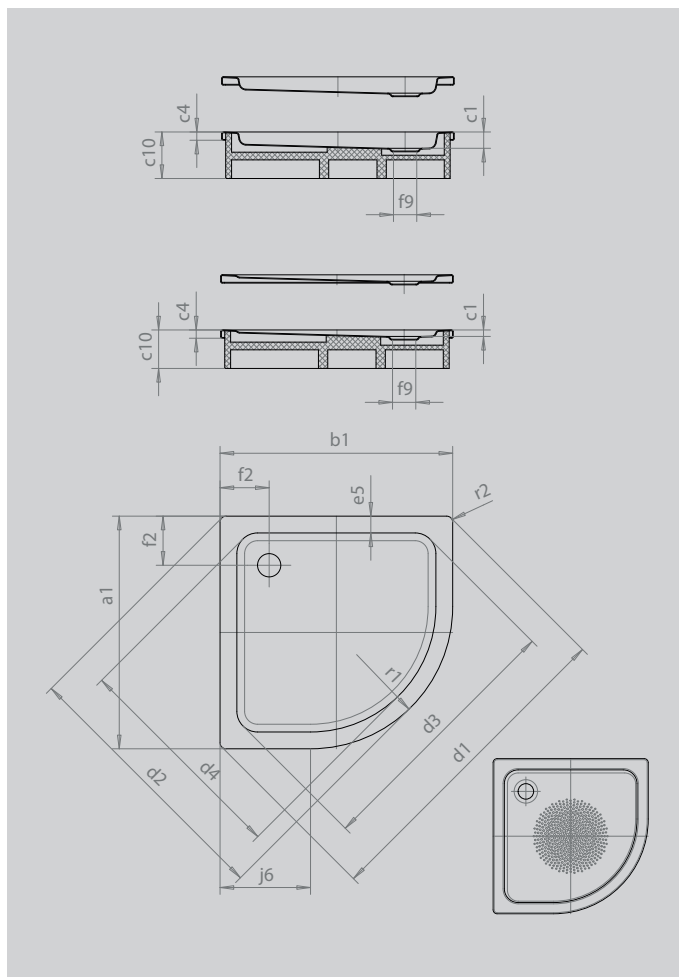

ARRONDO

- Viertelkreisduschwanne mit minimalistischer Formensprache
- großzügige Standfläche mit viel Freiraum beim Duschen
- platzsparende Form
- 55 cm Radius
- aus KALDEWEI Stahl-Emaile
- Ablaufdeckel nahezu bündig in die Duschfläche integriert (nur in Kombination mit den Ablaufgamituren KA 90)

Abbildung ähnlich

Modell 871-2	KA 90	KA 90 extraflach	KA 90 flach	KA 90 waage- recht	KA 90 ultraflach	KA 90 senkrecht
Gesamt-Aufbauhöhe	145	134	125	145	125	0
Bauhöhe	80	69	60	80	60	80

Modell	871
Äußere Länge	a ₁ 900 mm
Äußere Breite	b ₁ 900 mm
Tiefe Innen	c ₁ 65 mm
Randhöhe	c ₄ 32 mm
Höhe mit Wannenträger	c ₁₀ 160 mm
Eckmaß äußere Länge	d ₁ 1254 mm
Eckmaß äußere Breite	d ₂ 1035 mm
Eckmaß innere Länge	d ₃ 1023 mm
Eckmaß innere Breite	d ₄ 855 mm
Randbreite	e ₅ 65 mm
Abstand Wannrand bis Mitte Ablaufloch	f ₂ 190 mm
Durchmesser Ablaufloch	f ₉ Ø 90 mm
Schenkellänge	j ₆ 350 mm
Äußerer Radius	r ₁ 550 mm
Äußerer Radius	r ₂ 23 mm
Nettogewicht	22 kg
VPE 1 Mass A	1200 mm
VPE 1 Mass B	940 mm
VPE 1 Mass C	1320 mm
Antislip Durchmesser	Ø 435 mm