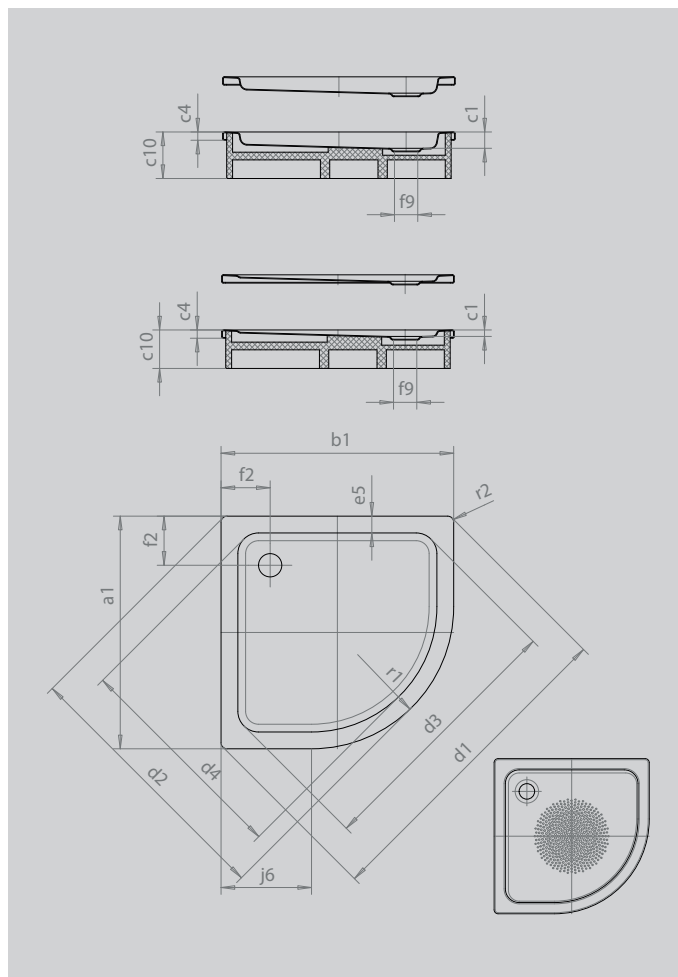

ARRONDO

- Viertelkreisduschwanne mit minimalistischer Formensprache
- großzügige Standfläche mit viel Freiraum beim Duschen
- platzsparende Form
- 55 cm Radius
- aus KALDEWEI Stahl-Emaile
- Ablaufdeckel nahezu bündig in die Duschkante integriert (nur in Kombination mit den Ablaufgamituren KA 90)

Abbildung ähnlich

Modell 871-1	KA 90	KA 90 extralflach	KA 90 flach	KA 90 waage- recht	KA 90 ultraflach	KA 90 senkrecht
Gesamt-Aufbauhöhe	145	134	125	145	125	0
Bauhöhe	80	69	60	80	60	80

Modell	871
Äußere Länge	a_1 900 mm
Äußere Breite	b_1 900 mm
Tiefe Innen	c_1 65 mm
Randhöhe	c_4 32 mm
Eckmaß äußere Länge	d_1 1254 mm
Eckmaß äußere Breite	d_2 1035 mm
Eckmaß innere Länge	d_3 1023 mm
Eckmaß innere Breite	d_4 855 mm
Randbreite	e_5 65 mm
Abstand Wannenrand bis Mitte Ablaufloch	f_2 190 mm
Durchmesser Ablaufloch	f_3 Ø 90 mm
Schenkellänge	j_6 350 mm
Äußerer Radius	r_1 550 mm
Äußerer Radius	r_2 23 mm
Nettogewicht	21 kg
VPE 1 Mass A	1200 mm
VPE 1 Mass B	910 mm
VPE 1 Mass C	1143 mm
Antislip Durchmesser	Ø 435 mm