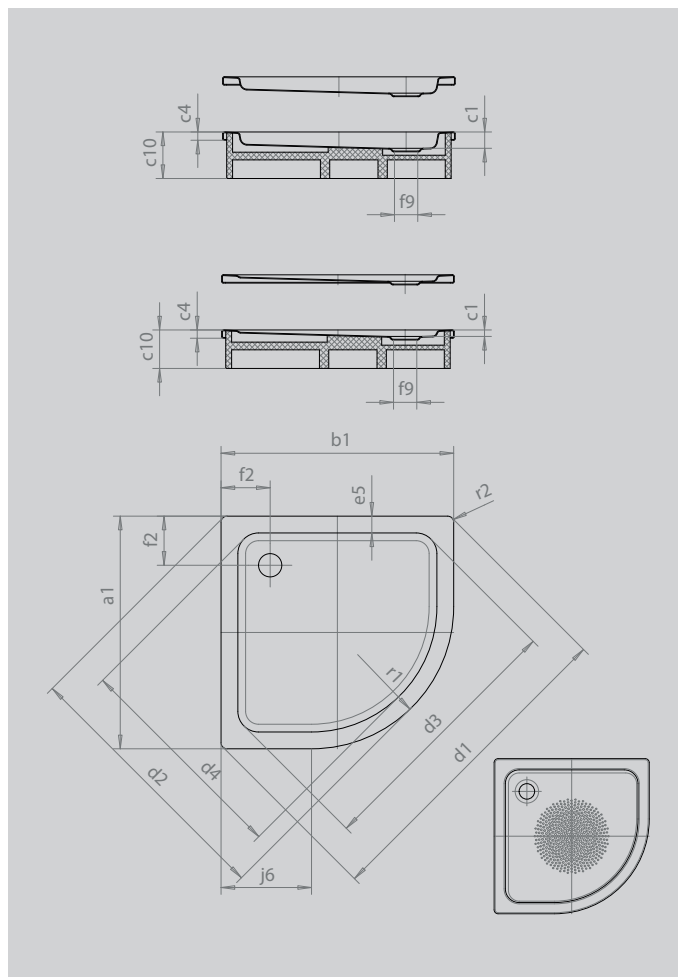

ARRONDO

- Viertelkreisduschwanne mit minimalistischer Formensprache
- großzügige Standfläche mit viel Freiraum beim Duschen
- platzsparende Form
- 55 cm Radius
- aus KALDEWEI Stahl-Emaile
- Ablaufdeckel nahezu bündig in die Duschkante integriert (nur in Kombination mit den Ablaufgamituren KA 90)

Abbildung ähnlich

Modell 870-1	KA 90	KA 90 extraflach	KA 90 flach	KA 90 waage- recht	KA 90 ultraflach	KA 90 senkrecht
Gesamt-Aufbauhöhe	105	94	85	105	85	0
Bauhöhe	80	69	60	80	60	80

Modell	870
Äußere Länge	a_1 900 mm
Äußere Breite	b_1 900 mm
Tiefe Innen	c_1 25 mm
Randhöhe	c_4 32 mm
Eckmaß äußere Länge	d_1 1254 mm
Eckmaß äußere Breite	d_2 1035 mm
Eckmaß innere Länge	d_3 1023 mm
Eckmaß innere Breite	d_4 855 mm
Randbreite	e_5 65 mm
Abstand Wannenrand bis Mitte Ablaufloch	f_2 190 mm
Durchmesser Ablaufloch	f_3 Ø 90 mm
Schenkellänge	j_6 350 mm
Äußerer Radius	r_1 550 mm
Äußerer Radius	r_2 23 mm
Nettogewicht	20 kg
VPE 1 Mass A	1200 mm
VPE 1 Mass B	910 mm
VPE 1 Mass C	1103 mm
Antislip Durchmesser	Ø 435 mm