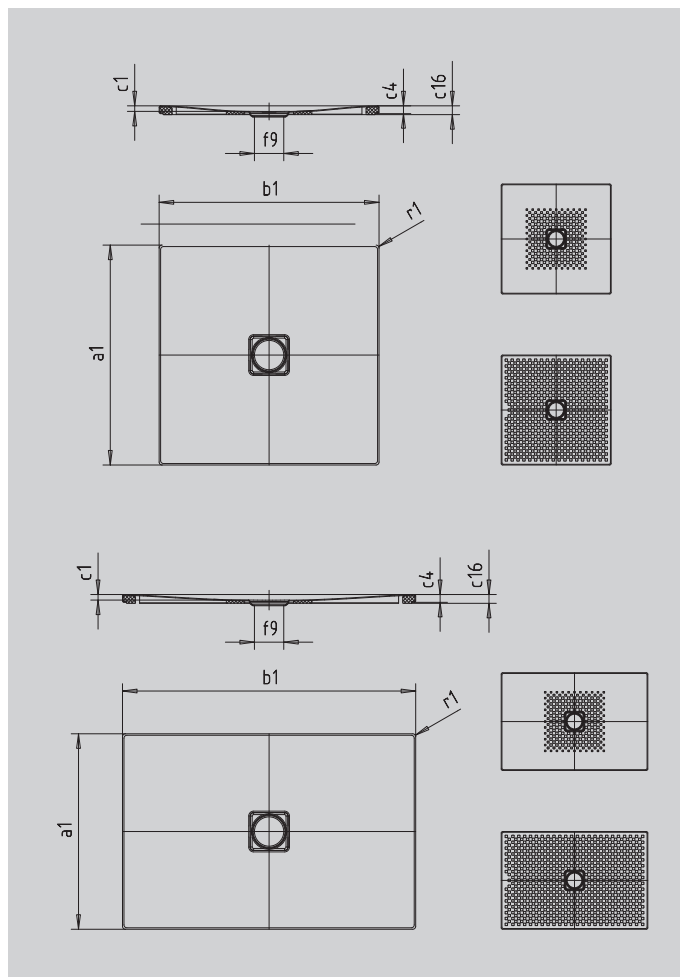

CONOFLAT MIT WANNENTRÄGER EXTRAFLACH

- klares, puristisches Design
- höchster Standkomfort durch flachen, emaillierten Ablaufdeckel, der bündig in die Duschfläche eingelassen ist
- aus KALDEWEI Stahl-Emaille
- die ideale Ergänzung zur CONODUO-Badewanne und dem CONO Waschtisch
- designed by Sottsass Associati

Abbildung ähnlich

Modell 792-5	KA 120	KA 120 flach	KA 120 senkrecht
Gesamt-Aufbauhöhe	106	86	37
Bauhöhe	83	63	83

SECURE⁺

Modell	792
Äußere Länge	a ₁ 900 mm
Äußere Breite	b ₁ 1300 mm
Tiefe Innen	c ₁ 23 mm
Randhöhe	c ₄ 32 mm
Höhe mit Wannenträger extraflach	c ₁₆ 37 mm
Durchmesser Ablaufloch	f ₉ Ø 120 mm
Äußerer Radius	r ₁ 12 mm
Nettogewicht	29 kg
VPE 1 Mass A	1200 mm
VPE 1 Mass B	910 mm
VPE 1 Mass C	1310 mm
Antislip	492 x 492 mm
Vollantislip	836 x 1220 mm
SECURE PLUS	Vollflächig