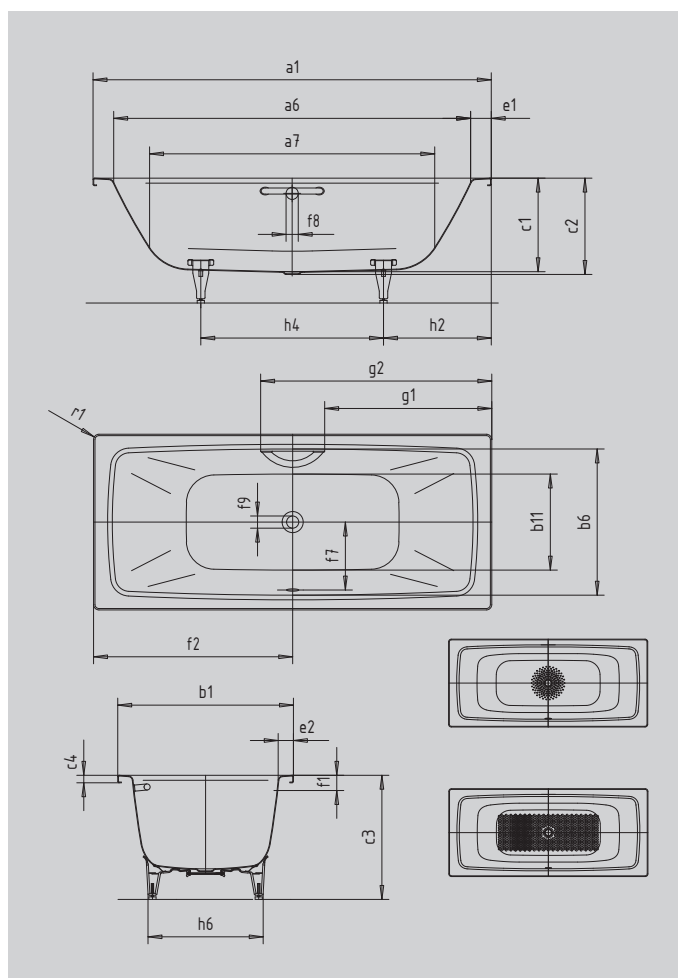

CAYONO DUO

- moderne Rechteckbadewanne, geradlinig und geringe Radien
- Perfect Match zur CAYONO Modellfamilie
- zwei ergonomisch angenehm geformte Rückenschrägen und der mittig platzierte Ab-/Überlauf ermöglichen das bequeme Baden zu Zweit
- großvolumiger Innenraum für hohen Liegekomfort
- aus KALDEWEI Stahl-Emaille

Abbildung ähnlich

Modell		725
Äußere Länge	a_1	1800 mm
Innere Länge (oben)	a_6	1640 mm
Innere Länge (unten)	a_7	1320 mm
Äußere Breite	b_1	800 mm
Innere Breite (oben)	b_6	674 mm
Innere Breite (unten)	b_{11}	460 mm
Tiefe Innen	c_1	400 mm
Tiefe inklusive Ablaufloch	c_2	410 mm
Höhe mit Füßen	c_3	539 - 573 mm
Randhöhe	c_4	32 mm
Randbreite Fußseite; Längsseite	$e_1; e_2$	80; 63 mm
Abstand Oberkante bis Mitte Überlaufloch	f_1	70 mm
Abstand Wannенrand bis Mitte Ablaufloch	f_2	900 mm
Abstand Mitte Ab- bis Mitte Überlaufloch	f_7	330 mm
Durchmesser Überlaufloch	f_8	Ø 52 mm
Durchmesser Ablaufloch	f_9	Ø 52 mm
Abstand Wannенrand (Fußseite) bis Anfang Griff	g_1	763 mm
Abstand Wannенrand (Fußseite) bis Ende Griff	g_2	1037 mm
Abstand Fußseite Wannенrand bis Mitte Fuß	h_2	526 mm
Abstand zwischen den Füßen	h_4	749 mm
Fußbreite max.	h_6	526 mm
Äußerer Radius	r_1	23 mm
Nutzhalt		160 l
Nettogewicht		54 kg
VPE 1 Mass A		1200 mm
VPE 1 Mass B		810 mm
VPE 1 Mass C		1960 mm
Antislip Durchmesser		Ø 435 mm
Vollantislip		935 x 375 mm