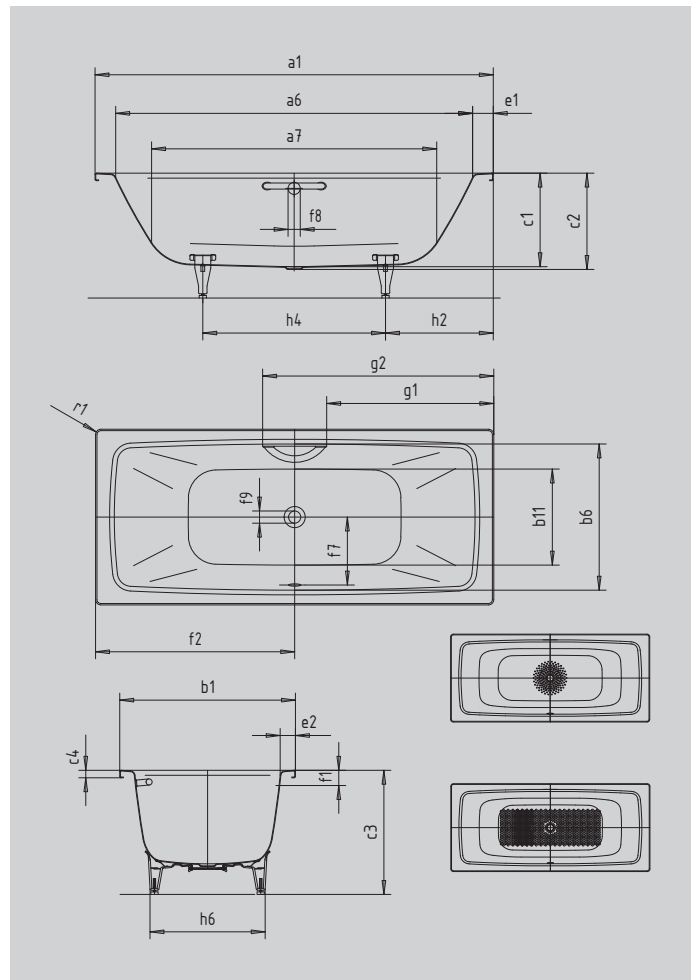

# CAYONO DUO

- moderne Rechteckbadewanne, geradlinig und geringe Radien
- Perfect Match zur CAYONO Modellfamilie
- zwei ergonomisch angenehm geformte Rückenschrägen und der mittig platzierte Ab-/Überlauf ermöglichen das bequeme Baden zu Zweit
- großvolumiger Innenraum für hohen Liegekomfort
- aus KALDEWEI Stahl-Emaille

Abbildung ähnlich

Modell		724
Äußere Länge	$a_1$	1700 mm
Innere Länge (oben)	$a_6$	1540 mm
Innere Länge (unten)	$a_7$	1220 mm
Äußere Breite	$b_1$	750 mm
Innere Breite (oben)	$b_6$	624 mm
Innere Breite (unten)	$b_{11}$	410 mm
Tiefe Innen	$c_1$	400 mm
Tiefe inklusive Ablaufloch	$c_2$	410 mm
Höhe mit Füßen	$c_3$	545-580 mm
Randhöhe	$c_4$	32 mm
Randbreite Fußseite; Längsseite	$e_1; e_2$	80; 63 mm
Abstand Oberkante bis Mitte Überlaufloch	$f_1$	70 mm
Abstand Wannенrand bis Mitte Ablaufloch	$f_2$	850 mm
Abstand Mitte Ab- bis Mitte Überlaufloch	$f_7$	305 mm
Durchmesser Überlaufloch	$f_8$	Ø 52 mm
Durchmesser Ablaufloch	$f_9$	Ø 52 mm
Abstand Wannенrand (Fußseite) bis Anfang Griff	$g_1$	713 mm
Abstand Wannенrand (Fußseite) bis Ende Griff	$g_2$	987 mm
Abstand Fußseite Wannенrand bis Mitte Fuß	$h_2$	513 mm
Abstand zwischen den Füßen	$h_4$	675 mm
Fußbreite max.	$h_6$	475 mm
Äußerer Radius	$r_1$	23 mm
Nutzhalt		130 l
Nettogewicht		48 kg
VPE 1 Mass A		1200 mm
VPE 1 Mass B		800 mm
VPE 1 Mass C		1860 mm
Antislip Durchmesser		Ø 289 mm
Vollantislip		855 x 315 mm