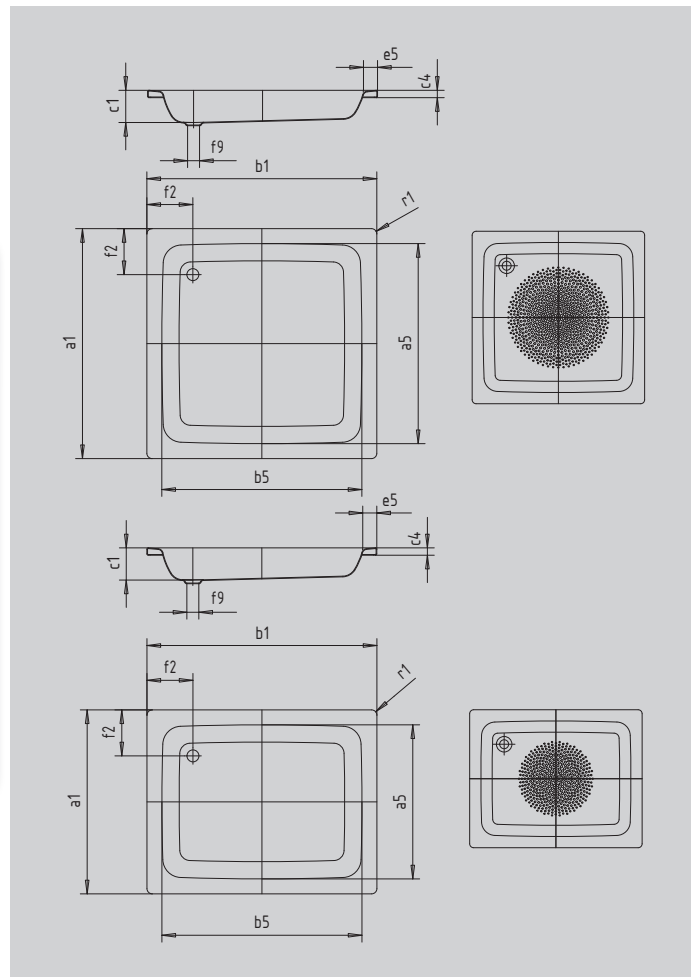

# SANIDUSCH

- ein Klassiker unter den Duschwannen
- modernes, klares Design
- in rechteckiger oder quadratischer Ausführung erhältlich
- aus KALDEWEI Stahl-Emaile

Abbildung ähnlich

Modell		540
Äußere Länge	$a_1$	700 mm
Innere Länge	$a_5$	620 mm
Äußere Breite	$b_1$	750 mm
Innere Breite	$b_5$	670 mm
Tiefe Innen	$c_1$	140 mm
Randhöhe	$c_4$	32 mm
Höhe mit Wannenträger extraflach	$c_{16}$	49 mm
Randbreite	$e_5$	40 mm
Abstand Wannentrand bis Mitte Ablaufloch	$f_2$	175 mm
Durchmesser Ablaufloch	$f_9$	Ø 52 mm
Äußerer Radius	$r_1$	12 mm
Nettogewicht		17 kg
VPE 1 Mass A		1200 mm
VPE 1 Mass B		800 mm
VPE 1 Mass C		1218 mm
Antislip Durchmesser		Ø 289 mm