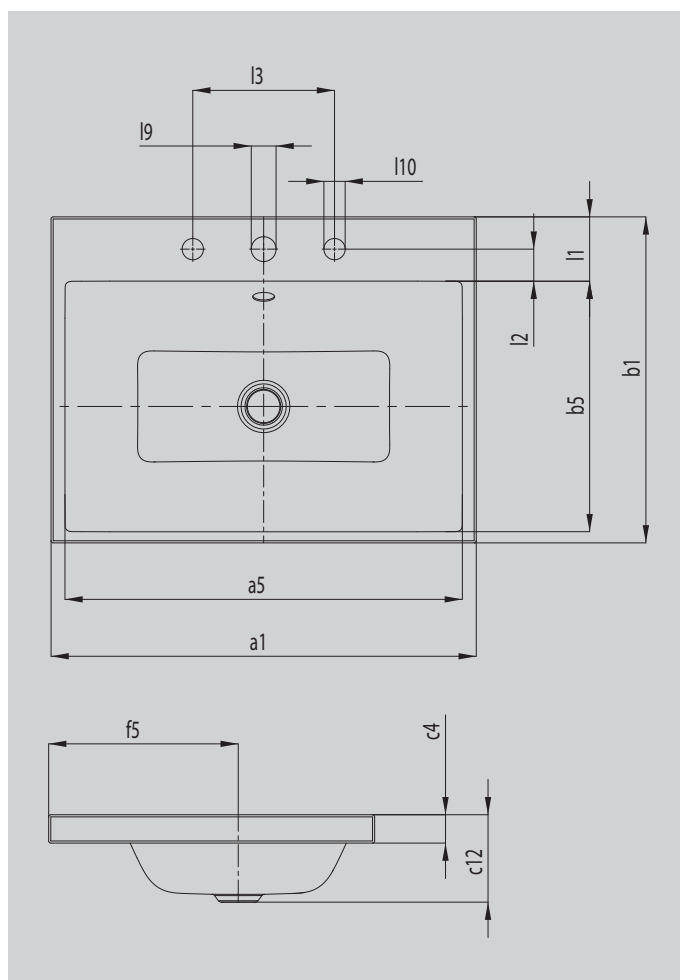

PURO AUFSATZWASCHTISCH (RANDHÖHE 40MM)

- eleganter Rechteckwaschtisch in klassisch puristischem Design
- reduzierte präzise Ränder
- großzügig dimensionierter Innenraum
- klare und zeitlose Form - verewigt in langlebigem KALDEWEI Stahl-Emaile
- passend zur PURO Wannenserie
- designed by Anke Salomon

Abbildung ähnlich

Modell		3155
Äußere Länge	a_1	900 mm
Innere Länge	a_5	860 mm
Äußere Breite	b_1	460 mm
Innere Breite	b_5	354 mm
Randhöhe	c_4	40 mm
Abstand Spiegelfläche bis Unterkante Ablaufprägung	c_{12}	125 mm
Abstand Außenkante bis Mitte Ablaufloch	f_5	268 mm
Tiefe Hahnlochbank	l_1	91 mm
Abstand Hahnlöcher zu Rand	l_2	45 mm
Abstand äußere Hahnlöcher (bei 3er Hahnlochbohrung)	l_3	200 mm
Durchmesser Hahnlochmitte	l_9	Ø 35 mm
Durchmesser Hahnloch außen (nur bei 3 Hahnlöchern)	l_{10}	Ø 30 mm
Nettogewicht		11 kg