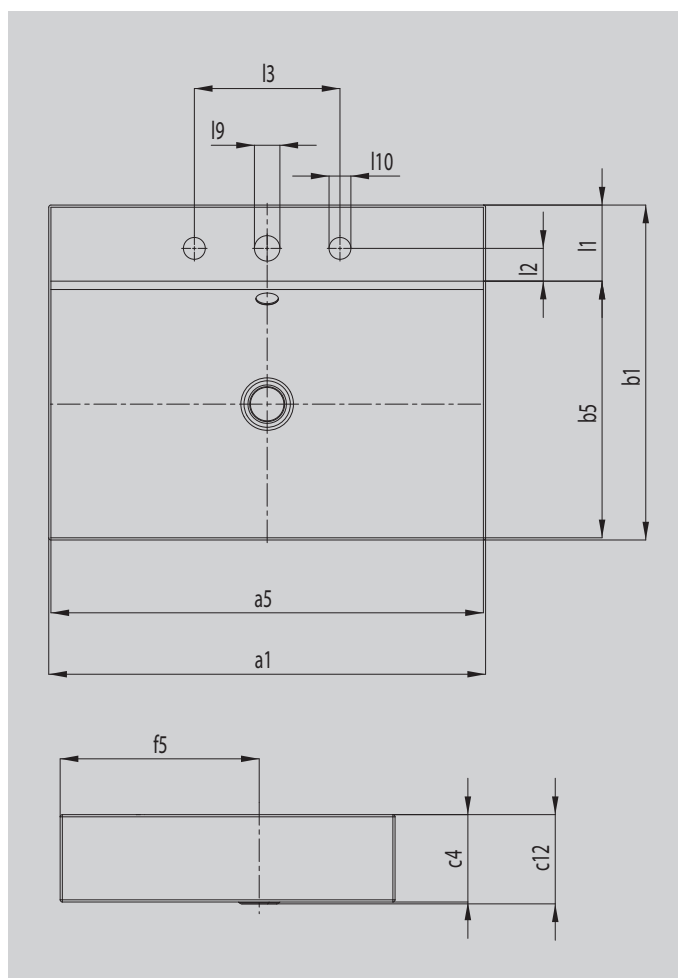

SILENIO

AUFSATZWASCHTISCH

(RANDHÖHE 120 MM)

- fließendes und zugleich sinnlich-modernes Design
- optimaler Komfort durch großzügige Dimensionierung des Waschtisches
- weiche organische Innenform
- Geometrie erlaubt Armaturen mit kurzem Auslauf bei genügend Freiraum zum Waschen
- in Verbindung mit der SILENIO Badewanne und SCONA Duschfläche entsteht ein perfektes, durchgehend in Stahl-Emaile gehaltenes Bad
- designed by Anke Salomon

Abbildung ähnlich

Modell		3043
Äußere Länge	a_1	900 mm
Innere Länge	a_5	894 mm
Äußere Breite	b_1	460 mm
Innere Breite	b_5	353 mm
Randhöhe	c_4	120 mm
Abstand Spiegelfläche bis Unterkante Ablaufprägung	c_{12}	123 mm
Abstand Außenkante bis Mitte Ablaufloch	f_5	273 mm
Tiefe Hahnlochbank	l_1	105 mm
Abstand Hahnlöcher zu Rand	l_2	45 mm
Abstand äußere Hahnlöcher (bei 3er Hahnlochbohrung)	l_3	200 mm
Durchmesser Hahnlochmitte	l_9	Ø 35 mm
Durchmesser Hahnloch außen (nur bei 3 Hahnlöchern)	l_{10}	Ø 30 mm
Nettogewicht		17 kg