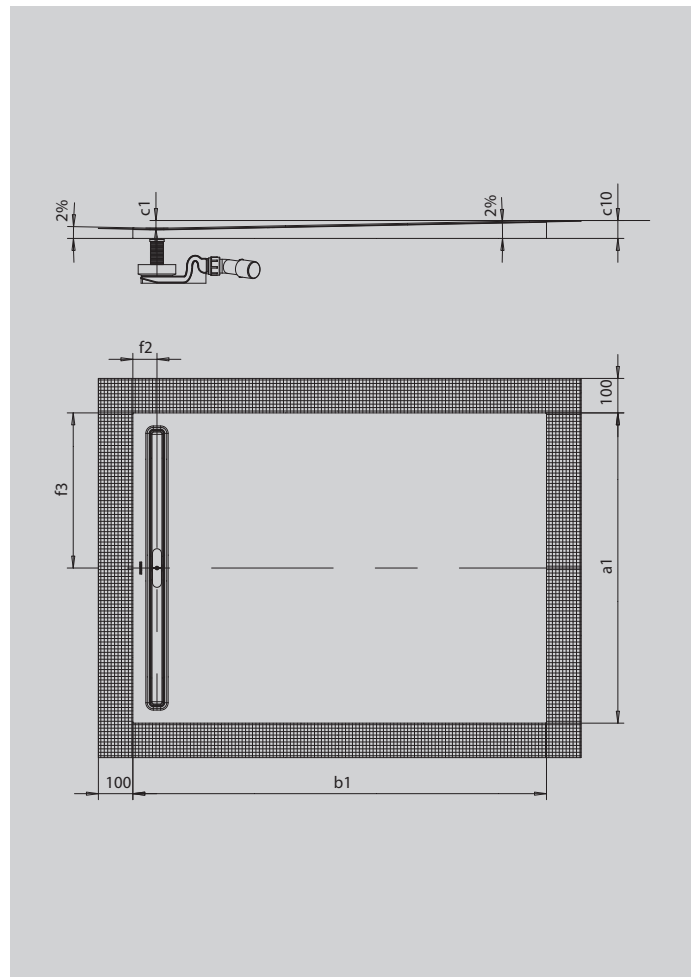

NEXSYS

- absolut bodenebene Duschfläche aus KALDEWEI Stahl-Emaile
- Design: Absolut plane Fläche - ohne Innenkonturen für eine großzügige Standfläche und eine harmonische Badgestaltung. Dezentle Ablaufrinne mit bündiger Designblende.
- vormontiertes 4-in-1 System aus emaillierter Duschfläche, Ablaufrinne, umlaufendem Abdichtband, Gefälleträger inkl. Gegengefälle zwischen Rinne und Wand. Ergänzt wird das System aus der gewünschten Ablaufgarnitur inkl. Haarfangsieb und einer hochwertigen Designblende aus dem Zubehörangebot.
- mitgeliefertes Zubehör: Schalldämmband
- geringe Aufbauhöhen ab 86 mm (je nach Abmessung und Ablaufgarnitur)

Abbildung ähnlich

SECURE⁺

Modell		2610
Äußere Länge	a_1	800 mm
Äußere Breite	b_1	800 mm
Tiefe Innen	c_1	12 mm
Höhe mit Wannenträger	c_{10}	46 mm
Abstand Wannrand bis Mitte Ablaufloch	$f_1; f_2; f_3$	70; 400 mm
Gesamt-Aufbauhöhe KA 4121 min.		104 mm
Gesamt-Aufbauhöhe KA 4121 max.		174 mm
Gesamt-Aufbauhöhe KA 4122		84 mm
Nettogewicht		16 kg
VPE 1 Mass A		1200 mm
VPE 1 Mass B		866 mm
VPE 1 Mass C		0 mm