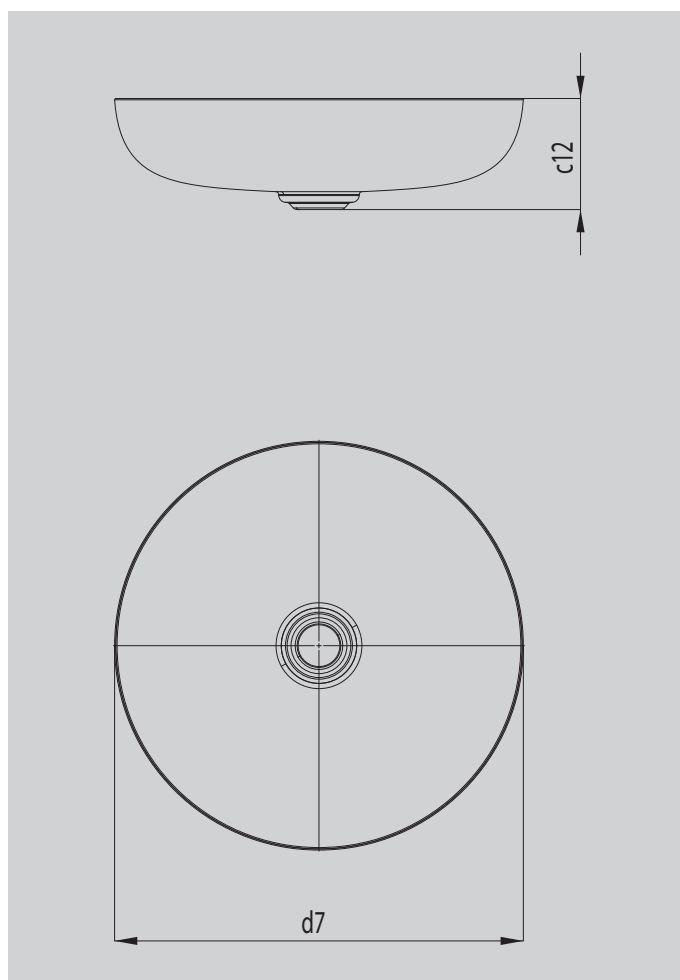

MIENA WASCHTISCHSCHALE

- Premiumprodukte mit hohem, puristischem Designanspruch
- Iconic in der Badgestaltung: ideal zur Kombination mit hochwertigen Armaturen
- vielfältige Kombinationsmöglichkeiten mit Badewannen und Duschflächen im Sinne des „Perfect Match“
- aus KALDEWEI Stahl-Emaille – robust und langlebig durch perfekt zum Design abgestimmtes Material
- designed by Anke Salomon

Abbildung ähnlich

Modell		3180
Abstand Spiegelfläche bis Unterkante Ablaufprägung	c_{12}	122 mm
äußerer Durchmesser	d_7	450 mm
Nettogewicht		7 kg
Durchmesser		450 mm