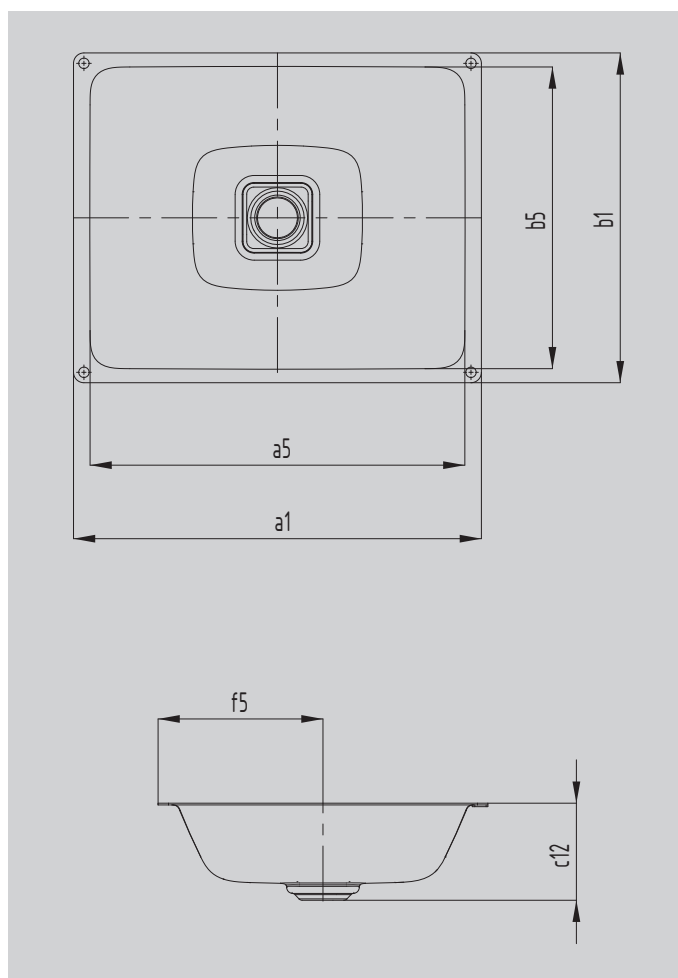

CONO UNTERBAUWASCHTISCH

- harmonisch anmutender Waschtisch mit Premium Charakter
- optimal integrierter emaillierter Ablauf zur vollkommenen Abrundung des geometrischen Erscheinungsbildes
- ergänzt perfekt die CONO-Familie
- äußerst großzügige Fläche für Armatur und individuelle Accessoires

Abbildung ähnlich

Modell		3078
Äußere Länge	a_1	470 mm
Innere Länge	a_5	432 mm
Äußere Breite	b_1	381 mm
Innere Breite	b_5	348 mm
Abstand Spiegelfläche bis Unterkante Ablaufprägung	c_{12}	112 mm
Abstand Außenkante bis Mitte Ablaufloch	f_5	191 mm
Nettogewicht		5 kg