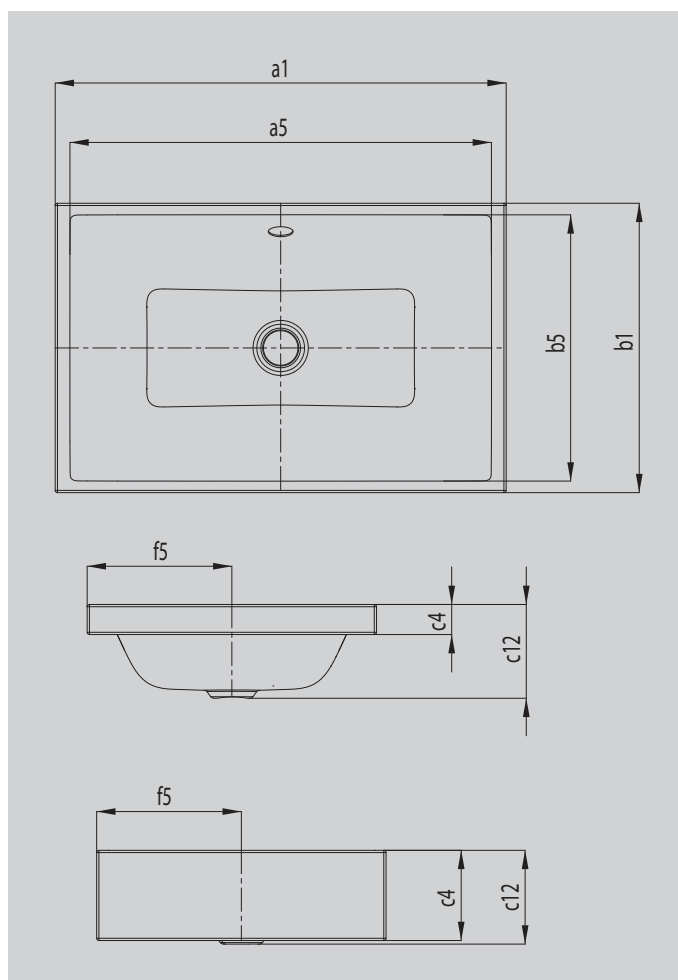

PURO S

AUFSATZWASCHTISCH

(RANDHÖHE 120MM)

- eleganter Rechteckwaschtisch in klassisch puristischem Design
- reduzierte präzise Ränder
- großzügig dimensionierter Innenraum
- klare und zeitlose Form – verewigt in langlebigem KALDEWEI Stahl-Emaillé
- passend zur PURO Wannenserie
- designed by Anke Salomon

Abbildung ähnlich

Modell		3175
Äußere Länge	a_1	600 mm
Innere Länge	a_5	561 mm
Äußere Breite	b_1	385 mm
Innere Breite	b_5	354 mm
Randhöhe	c_4	120 mm
Abstand Spiegelfläche bis Unterkante Ablaufprägung	c_{12}	125 mm
Abstand Außenkante bis Mitte Ablaufloch	f_5	193 mm
Nettogewicht		12 kg