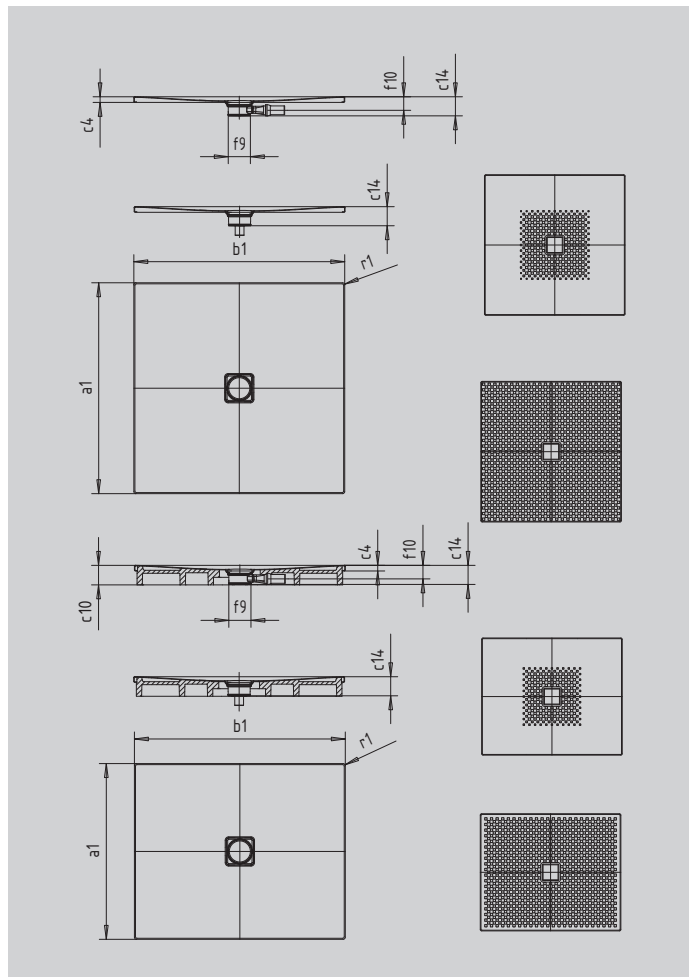

# CONOFLAT

- klares, puristisches Design
- höchster Standkomfort durch flachen, emaillierten Ablaufdeckel, der bündig in die Duschkfläche eingelassen ist
- absolut bodengleich einbaubar
- die ideale Ergänzung zur CONODUO-Badewanne und dem CONO Waschtisch
- designed by Sottsass Associati
- aus KALDEWEI Stahl-Emaile

Abbildung ähnlich

SECURE<sup>+</sup>

Modell		866
Äußere Länge	$a_1$	900 mm
Äußere Breite	$b_1$	1800 mm
Tiefe Innen	$c_1$	23 mm
Randhöhe	$c_4$	32 mm
Höhe mit Wannenträger	$c_{10}$	110 mm
Höhe mit Wannenträger extraflach	$c_{16}$	49 mm
Durchmesser Ablaufloch	$f_9$	Ø 120 mm
Anschlusshöhe Siphon	$f_{10}$	76 mm
Äußerer Radius	$r_1$	12 mm
Nettogewicht		42 kg
Antislip		492 x 492 mm
Vollantislip		836 x 1748 mm
SECURE PLUS		Vollflächig