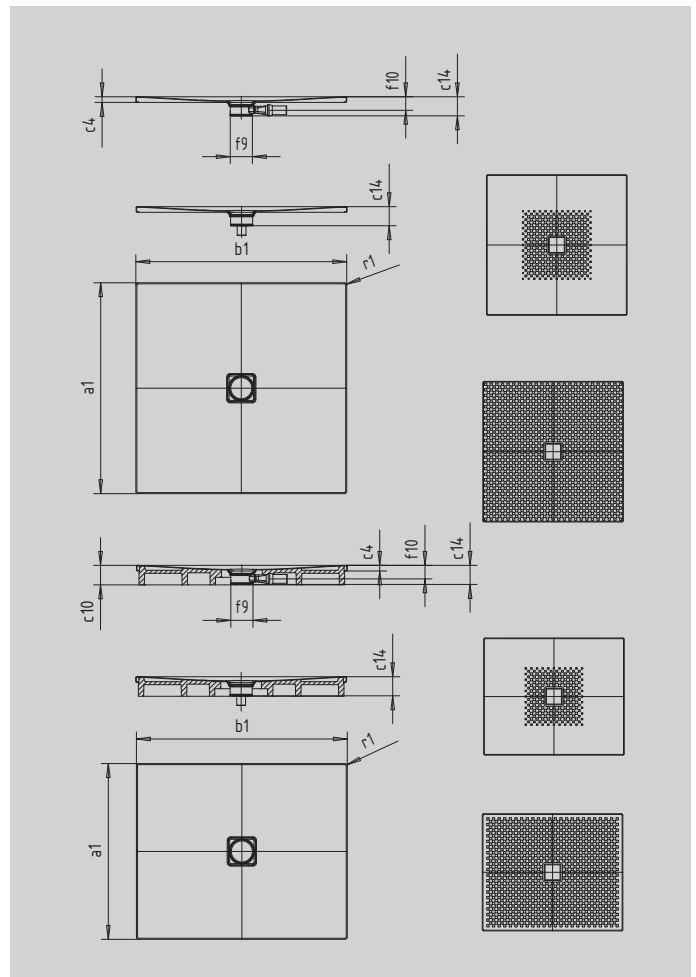

CONOFLAT

- klares, puristisches Design
- höchster Standkomfort durch flachen, emaillierten Ablaufdeckel, der bündig in die Duschkfläche eingelassen ist
- absolut bodengleich einbaubar
- die ideale Ergänzung zur CONODUO-Badewanne und dem CONO Waschtisch
- designed by Sottsass Associati
- aus KALDEWEI Stahl-Emaille

Abbildung ähnlich

SECURE⁺

Modell		865
Äußere Länge	a_1	800 mm
Äußere Breite	b_1	1800 mm
Tiefe Innen	c_1	23 mm
Randhöhe	c_4	32 mm
Durchmesser Ablaufloch	f_9	Ø 120 mm
Anschlusshöhe Siphon	f_{10}	76 mm
Äußerer Radius	r_1	12 mm
Nettogewicht		35 kg
Antislip		492 x 492 mm
Vollantislip		740 x 1748 mm
SECURE PLUS		Vollflächig