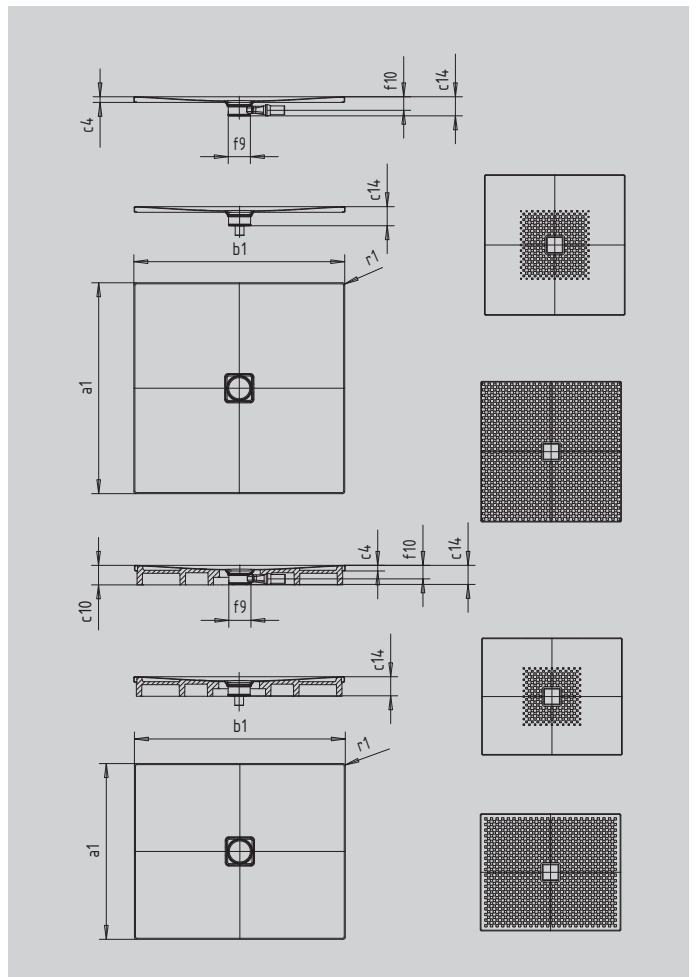

# CONOFLAT

- klares, puristisches Design
- höchster Standkomfort durch flachen, emaillierten Ablaufdeckel, der bündig in die Duschkfläche eingelassen ist
- absolut bodengleich einbaubar
- die ideale Ergänzung zur CONODUO-Badewanne und dem CONO Waschtisch
- designed by Sottsass Associati
- aus KALDEWEI Stahl-Emaille

Abbildung ähnlich

SECURE<sup>+</sup>

Modell		794
Äußere Länge	$a_1$	800 mm
Äußere Breite	$b_1$	1400 mm
Tiefe Innen	$c_1$	23 mm
Randhöhe	$c_4$	32 mm
Höhe mit Wannenträger extraflach	$c_{16}$	49 mm
Durchmesser Ablaufloch	$f_9$	Ø 120 mm
Anschlusshöhe Siphon	$f_{10}$	76 mm
Äußerer Radius	$r_1$	12 mm
Nettogewicht		28 kg
Antislip		492 x 492 mm
Vollantislip		740 x 1316 mm
SECURE PLUS		Vollflächig