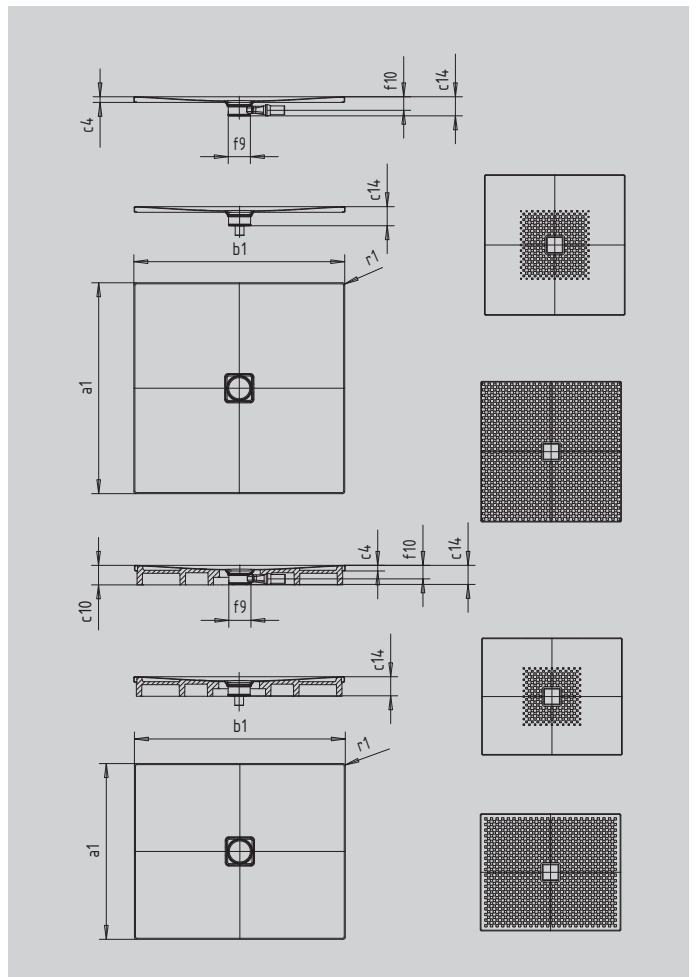

CONOFLAT

- klares, puristisches Design
- höchster Standkomfort durch flachen, emaillierten Ablaufdeckel, der bündig in die Duschfläche eingelassen ist
- absolut bodengleich einbaubar
- die ideale Ergänzung zur CONODUO-Badewanne und dem CONO Waschtisch
- designed by Sottsass Associati
- aus KALDEWEI Stahl-Emaile

Abbildung ähnlich

SECURE⁺

Modell		792
Äußere Länge	a_1	900 mm
Äußere Breite	b_1	1300 mm
Tiefe Innen	c_1	23 mm
Randhöhe	c_4	32 mm
Höhe mit Wannenträger	c_{10}	110 mm
Höhe mit Wannenträger extraflach	c_{16}	49 mm
Durchmesser Ablaufloch	f_9	Ø 120 mm
Anschlusshöhe Siphon	f_{10}	76 mm
Äußerer Radius	r_1	12 mm
Nettogewicht		31 kg
Antislip		492 x 492 mm
Vollantislip		836 x 1220 mm
SECURE PLUS		Vollflächig