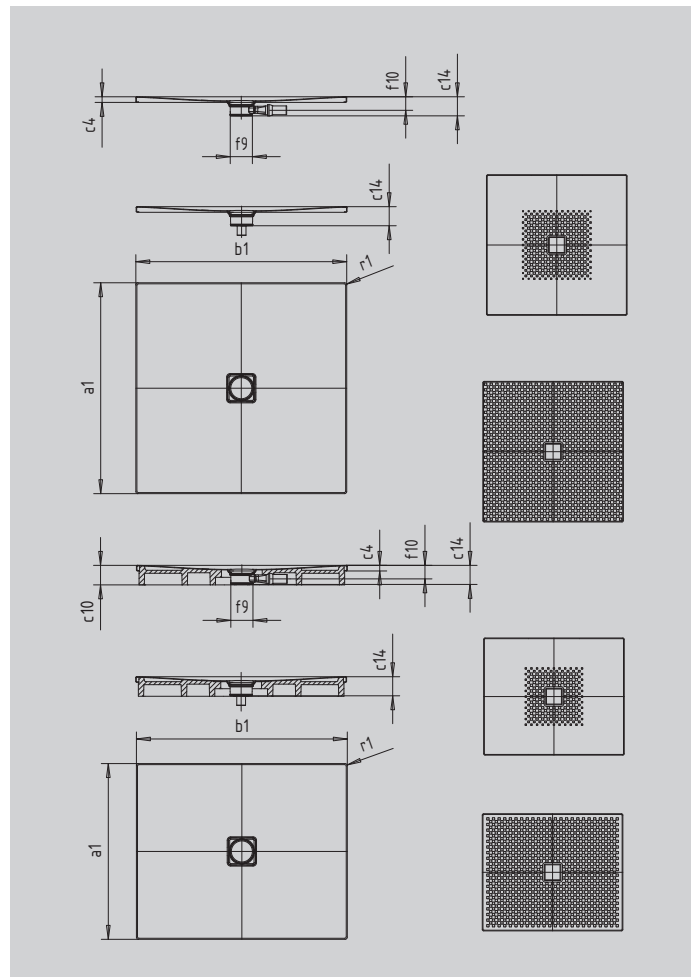

# CONOFLAT

- klares, puristisches Design
- höchster Standkomfort durch flachen, emaillierten Ablaufdeckel, der bündig in die Duschkfläche eingelassen ist
- absolut bodengleich einbaubar
- die ideale Ergänzung zur CONODUO-Badewanne und dem CONO Waschtisch
- designed by Sottsass Associati
- aus KALDEWEI Stahl-Emaile

Abbildung ähnlich

SECURE<sup>+</sup>

Modell		789
Äußere Länge	$a_1$	1000 mm
Äußere Breite	$b_1$	1200 mm
Tiefe Innen	$c_1$	23 mm
Randhöhe	$c_4$	32 mm
Höhe mit Wannenträger extraflach	$c_{16}$	49 mm
Durchmesser Ablaufloch	$f_9$	Ø 120 mm
Anschlusshöhe Siphon	$f_{10}$	76 mm
Äußerer Radius	$r_1$	12 mm
Nettogewicht		30 kg
Antislip		492 x 492 mm
Vollantislip		932 x 1124 mm
SECURE PLUS		Vollflächig