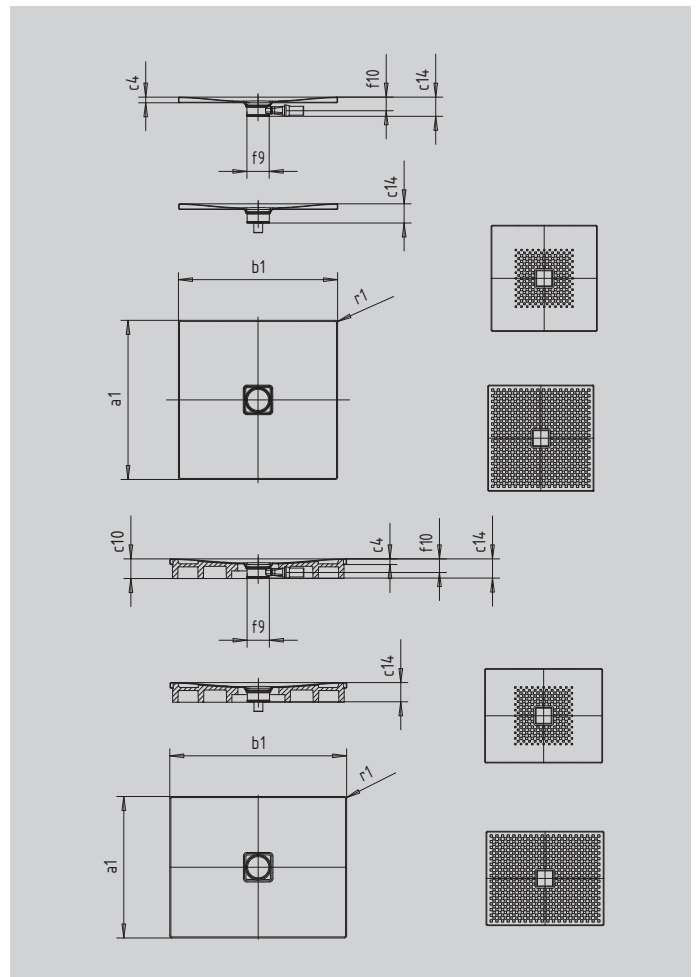

CONOFLAT

- klares, puristisches Design
- höchster Standkomfort durch flachen, emaillierten Ablaufdeckel, der bündig in die Duschfläche eingelassen ist
- absolut bodengleich einbaubar
- die ideale Ergänzung zur CONODUO-Badewanne und dem CONO Waschtisch
- designed by Sottsass Associati
- aus KALDEWEI Stahl-Emaille

Abbildung ähnlich

SECURE⁺

Modell		787
Äußere Länge	a_1	800 mm
Äußere Breite	b_1	1100 mm
Tiefe Innen	c_1	23 mm
Randhöhe	c_4	32 mm
Höhe mit Wannenträger	c_{10}	110 mm
Höhe mit Wannenträger extraflach	c_{16}	49 mm
Durchmesser Ablaufloch	f_9	Ø 120 mm
Anschlusshöhe Siphon	f_{10}	76 mm
Äußerer Radius	r_1	12 mm
Nettogewicht		24 kg
Antislip		492 x 492 mm
Vollantislip		740 x 1028 mm
SECURE PLUS		Vollflächig