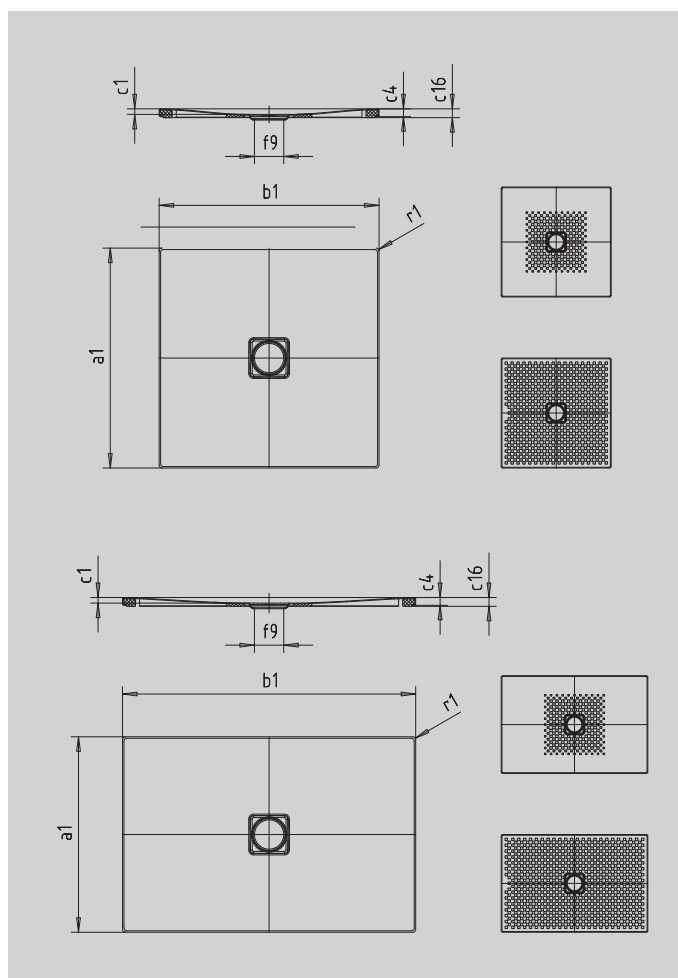

CONOFLAT MIT WANNENTRÄGER EXTRAFLACH

- klares, puristisches Design
- höchster Standkomfort durch flachen, emaillierten Ablaufdeckel, der bündig in die Duschkfläche eingelassen ist
- aus KALDEWEI Stahl-Emaile
- die ideale Ergänzung zur CONODUO-Badewanne und dem CONO Waschtisch
- designed by Sottsass Associati

Abbildung ähnlich

SECURE⁺

Modell		784
Äußere Länge	a_1	900 mm
Äußere Breite	b_1	1000 mm
Tiefe Innen	c_1	23 mm
Randhöhe	c_4	32 mm
Höhe mit Wannenträger extraflach	c_{16}	37 mm
Durchmesser Ablaufloch	f_9	Ø 120 mm
Äußerer Radius	r_1	12 mm
Nettogewicht		23 kg
Antislip		492 x 492 mm
Vollantislip		836 x 932 mm
SECURE PLUS		Vollflächig