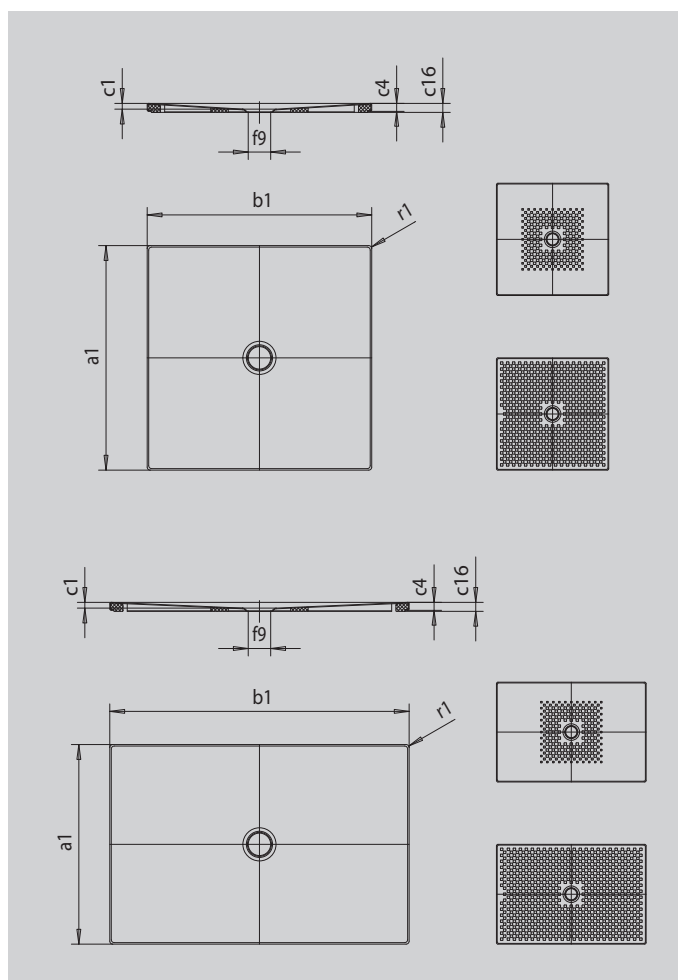

SCONA MIT WANNENTRÄGER EXTRAFLACH

- harmonisches Design mit zentriertem Ablauf
- aus KALDEWEI Stahl-Emaile
- Ablaufdeckel bündig in die Duschfläche integriert (nur in Kombination mit den Ablaufgarnituren KA 90)

Abbildung ähnlich

SECURE⁺

Modell		993
Äußere Länge	a_1	750 mm
Äußere Breite	b_1	1700 mm
Tiefe Innen	c_1	23 mm
Randhöhe	c_4	32 mm
Höhe mit Wannenträger extraflach	c_{16}	37 mm
Durchmesser Ablaufloch	f_9	Ø 90 mm
Äußerer Radius	r_1	12 mm
Nettogewicht		33 kg
Antislip		492 x 492 mm
Vollantislip		692 x 1652 mm
SECURE PLUS		Vollflächig