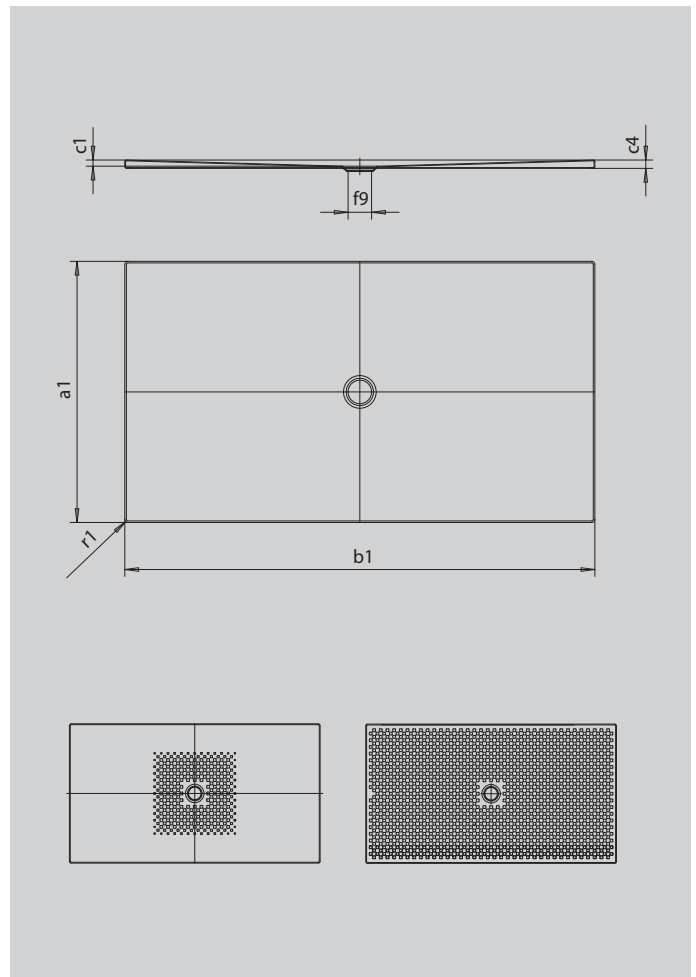

SCONA

- harmonisches Design mit zentriertem Ablauf
- absolut bodeneben einbaubar
- aus KALDEWEI Stahl-Emaille
- Ablaufdeckel nahezubündig in die Duschfläche integriert (nur in Kombination mit den Ablaufgarnituren KA 90)

Abbildung ähnlich

SECURE⁺

Modell		986
Äußere Länge	a_1	750 mm
Äußere Breite	b_1	1600 mm
Tiefe Innen	c_1	23 mm
Randhöhe	c_4	32 mm
Höhe mit Wannenträger extraflach	c_{16}	49 mm
Durchmesser Ablaufloch	f_9	Ø 90 mm
Äußerer Radius	r_1	12 mm
Nettogewicht		30 kg
Antislip		492 x 492 mm
Vollantislip		692 x 1556 mm
SECURE PLUS		Vollflächig