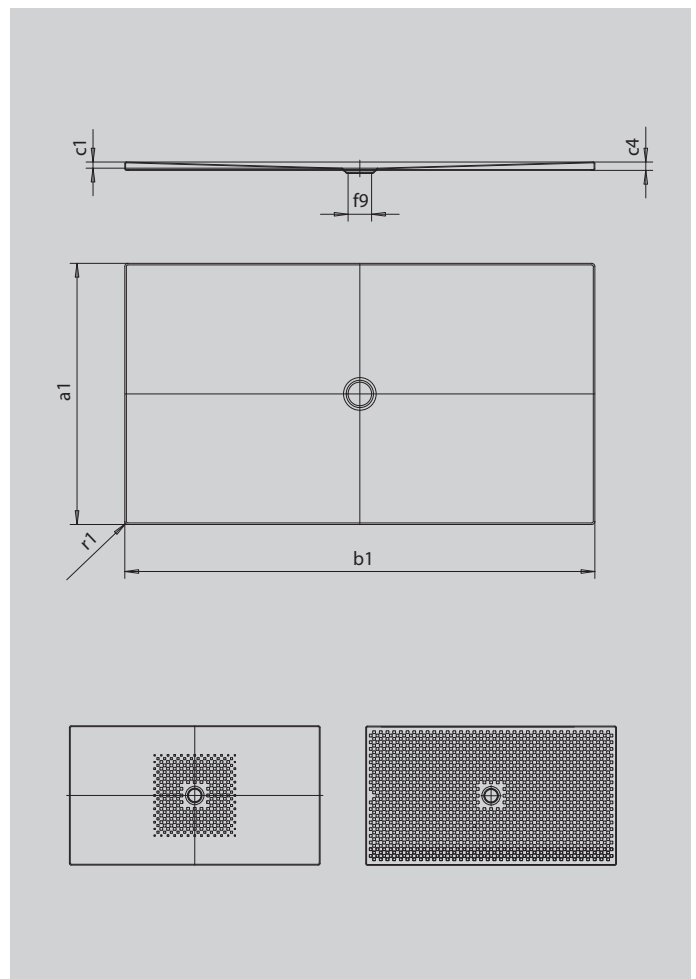

SCONA

- harmonisches Design mit zentriertem Ablauf
- absolut bodeneben einbaubar
- aus KALDEWEI Stahl-Emaille
- Ablaufdeckel nahezubündig in die Duschkfläche integriert (nur in Kombination mit den Ablaufgarnituren KA 90)

Abbildung ähnlich

SECURE⁺

Modell		978
Äußere Länge	a_1	700 mm
Äußere Breite	b_1	1500 mm
Tiefe Innen	c_1	23 mm
Randhöhe	c_4	32 mm
Höhe mit Wannenträger extraflach	c_{16}	49 mm
Durchmesser Ablaufloch	f_9	Ø 90 mm
Äußerer Radius	r_1	12 mm
Nettogewicht		28 kg
Antislip		492 x 492 mm
Vollantislip		644 x 1412 mm
SECURE PLUS		Vollflächig