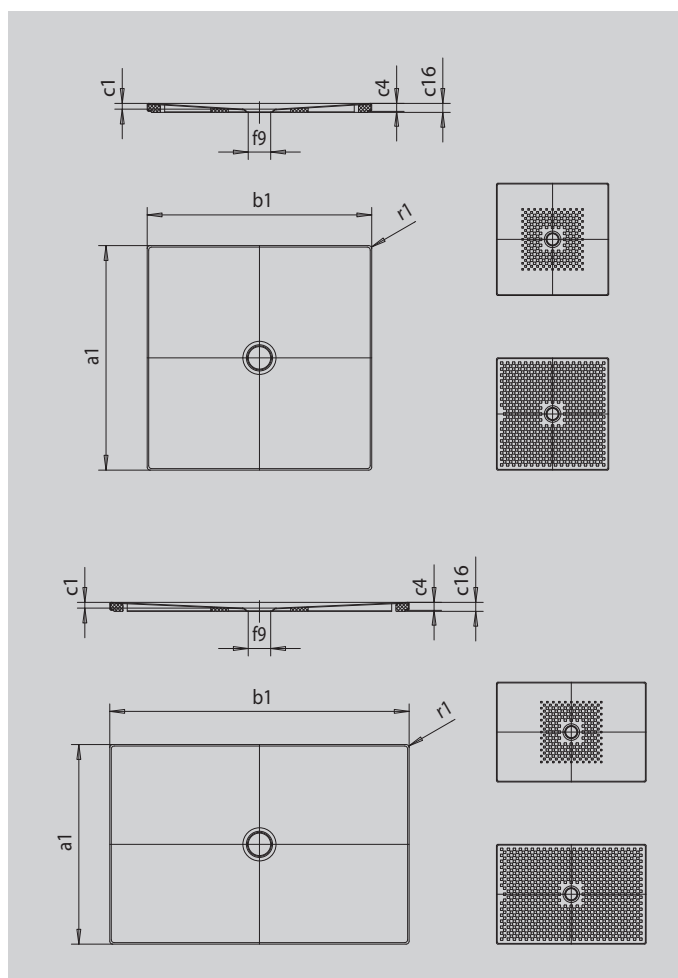

SCONA MIT WANNENTRÄGER EXTRAFLACH

- harmonisches Design mit zentriertem Ablauf
- aus KALDEWEI Stahl-Emaile
- Ablaufdeckel bündig in die Duschfläche integriert (nur in Kombination mit den Ablaufgarnituren KA 90)

Abbildung ähnlich

SECURE⁺

Modell		968
Äußere Länge	a_1	1200 mm
Äußere Breite	b_1	1200 mm
Tiefe Innen	c_1	23 mm
Randhöhe	c_4	32 mm
Höhe mit Wannenträger extraflach	c_{16}	37 mm
Durchmesser Ablaufloch	f_9	Ø 90 mm
Äußerer Radius	r_1	12 mm
Nettogewicht		37 kg
Antislip		492 x 492 mm
Vollantislip		1172 x 1172 mm
SECURE PLUS		Vollflächig