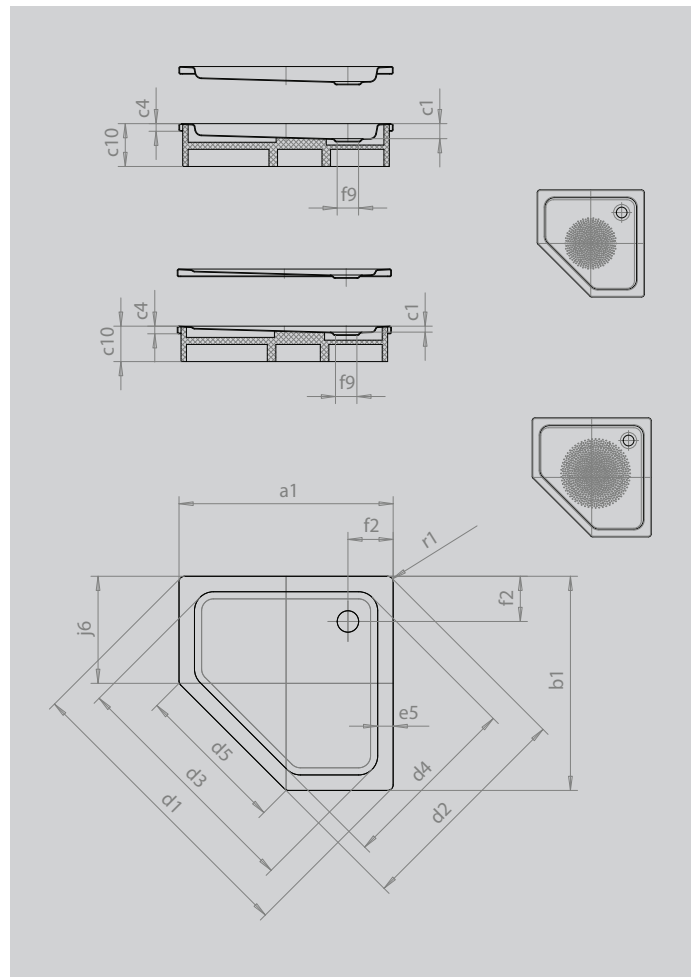

CORNEZZA

- markante Fünfeck-Duschwanne
- platzsparende Form
- großzügige Standfläche mit viel Freiraum beim Duschen
- elegante Ecklösung
- aus KALDEWEI Stahl-Emaille
- Ablaufdeckelnahezubündigin dieDuschflächeintegriert(nur in Kombination mit den Ablaufgarnituren KA 90)

Abbildung ähnlich

| Modell | | 673 |
|---|----------|----------|
| Äußere Länge | a_1 | 1000 mm |
| Äußere Breite | b_1 | 1000 mm |
| Tiefe Innen | c_1 | 65 mm |
| Randhöhe | c_4 | 32 mm |
| Höhe mit Wannenträger | c_{10} | 120 mm |
| Höhe mit Wannenträger extraflach | c_{16} | 49 mm |
| Eckmaß äußere Länge | d_1 | 1395 mm |
| Eckmaß äußere Breite | d_2 | 1051 mm |
| Eckmaß innere Länge | d_3 | 1164 mm |
| Eckmaß innere Breite | d_4 | 871 mm |
| Breite des Einstiegbereiches | d_5 | 707 mm |
| Randbreite | e_5 | 65 mm |
| Abstand Wannenrand bis Mitte Ablaufloch | f_2 | 190 mm |
| Durchmesser Ablaufloch | f_9 | Ø 90 mm |
| Schenkellänge | j_6 | 500 mm |
| Äußerer Radius | r_1 | 23 mm |
| Nettogewicht | | 25 kg |
| Antislip Durchmesser | | Ø 588 mm |