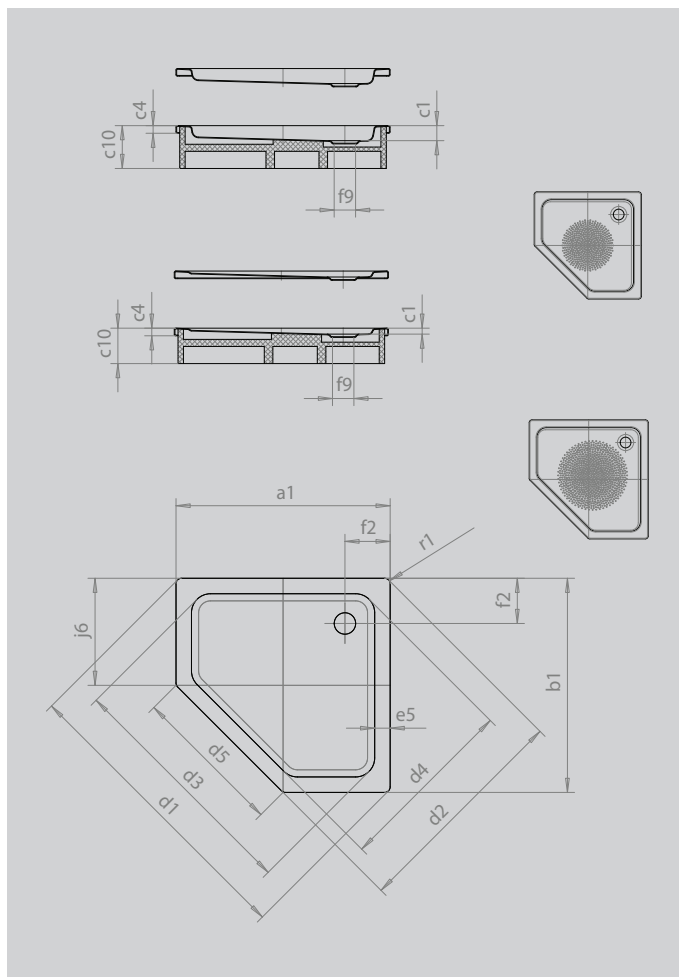

CORNEZZA

- markante Fünfeck-Duschwanne
- platzsparende Form
- großzügige Standfläche mit viel Freiraum beim Duschen
- elegante Ecklösung
- aus KALDEWEI Stahl-Emaille
- Ablaufdeckelnahe zubündig in die Duschfläche integriert (nur in Kombination mit den Ablaufgarnituren KA 90)

Abbildung ähnlich

Modell		670
Äußere Länge	a_1	900 mm
Äußere Breite	b_1	900 mm
Tiefe Innen	c_1	25 mm
Randhöhe	c_4	32 mm
Höhe mit Wannenträger	c_{10}	120 mm
Höhe mit Wannenträger extraflach	c_{16}	49 mm
Eckmaß äußere Länge	d_1	1254 mm
Eckmaß äußere Breite	d_2	945 mm
Eckmaß innere Länge	d_3	1023 mm
Eckmaß innere Breite	d_4	765 mm
Breite des Einstiegbereiches	d_5	636 mm
Randbreite	e_5	65 mm
Abstand Wannenrand bis Mitte Ablaufloch	f_2	190 mm
Durchmesser Ablaufloch	f_9	Ø 90 mm
Schenkellänge	j_6	450 mm
Äußerer Radius	r_1	23 mm
Nettogewicht		19 kg
Antislip Durchmesser		Ø 435 mm