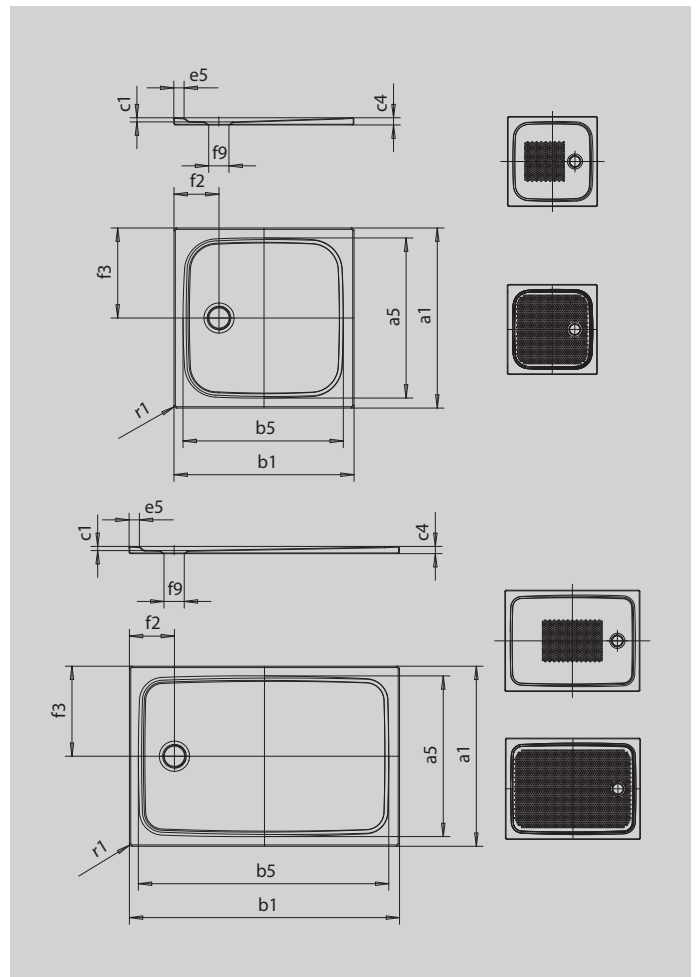

CAYONOPLAN

- bodenebene Dusche
- klassisches Design mit umlaufender Prägung
- Perfect Match zur CAYONO Modellfamilie
- großzügige Standfläche durch seitlichen Ablauf
- aus KALDEWEI Stahl-Emaile

Abbildung ähnlich

SECURE⁺

Modell		2270
Äußere Länge	a_1	750 mm
Innere Länge	a_5	640 mm
Äußere Breite	b_1	1500 mm
Innere Breite	b_5	1390 mm
Tiefe Innen	c_1	25 mm
Randhöhe	c_4	40 mm
Randbreite	e_5	50 mm
Durchmesser Ablaufloch	f_9	Ø90 mm
Abstand Wannrand bis Mitte Ablaufloch	f_2, f_3	200; 375 mm
Äußerer Radius	r_1	12 mm
Nettogewicht		29 kg
Antislip		395 x 855 mm
Vollantislip		575 x 1335 mm
SECURE PLUS		Vollflächig