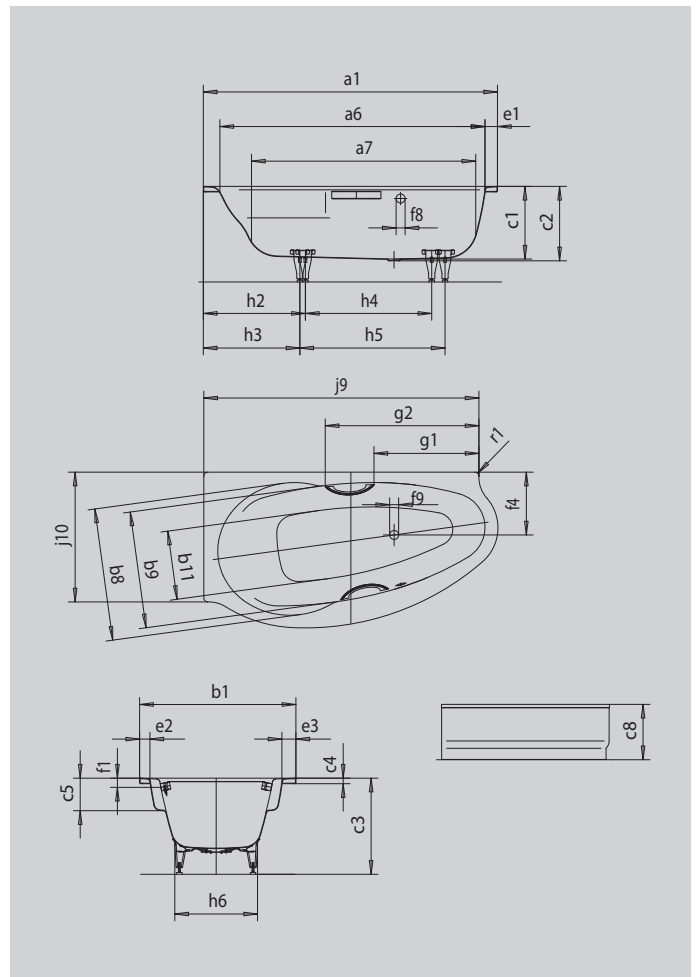

STUDIO RECHTS

STUDIO STAR RECHTS

- harmonisch gestaltete Eckwanne in Rechtsausführung
- großzügig bemessener Rückenbereich und integrierte Armlehnen
- auch mit Verkleidung und Griffen erhältlich
- aus KALDEWEI Stahl-Emaille

Abbildung ähnlich

Modell		827
Äußere Länge	a ₁	1700 mm
Innere Länge (oben)	a ₆	1545 mm
Innere Länge (unten)	a ₇	1290 mm
Äußere Breite	b ₁	900 mm
Innere Breite (unten)	b ₁₁	340 mm
Innere Breite (oben) Badebereich (mit; ohne) Armlehne	b ₈ ; b ₉	765; 675 mm
Tiefe Innen	c ₁	420 mm
Tiefe inklusive Ablaufloch	c ₂	430 mm
Höhe mit Füßen	c ₃	550 - 575 mm
Randhöhe	c ₄	32 mm
Armlehntiefe	c ₅	200 mm
Höhe mit Träger und Verkleidung	c ₈	560 mm
Randbreite Längsseite	e ₃	140 mm
Randbreite Fußseite; Längsseite	e ₁ ; e ₂	75; 60 mm
Abstand Oberkante bis Mitte Überlaufloch	f ₁	70 mm
Abstand Wannенrand bis Mitte Ablaufloch	f ₂	600 mm
Abstand Wannенrand (längs) bis Mitte Ablaufloch	f ₄	363 mm
Abstand Mitte Ab- bis Mitte Überlaufloch	f ₇	290 mm
Durchmesser Überlaufloch	f ₈	Ø 52 mm
Durchmesser Ablaufloch	f ₉	Ø 52 mm
Abstand Wannенrand (Fußseite) bis Anfang Griff	g ₁	702 mm
Abstand Wannенrand (Fußseite) bis Ende Griff	g ₂	986 mm
Fußbreite max.	h ₆	525 mm
Abstand Fußseite Wannенrand bis Mitte Fuß	h ₂ ; h ₃	590; 558 mm
Abstand zwischen den Füßen	h ₄ ; h ₅	745; 880 mm
Schenkellänge (Längsseite)	j ₉	1590 mm
Schenkellänge (Kopfseite)	j ₁₀	750 mm
Äußerer Radius	r ₁	23 mm
Nutzinhalt		149 l
Nettogewicht		63 kg