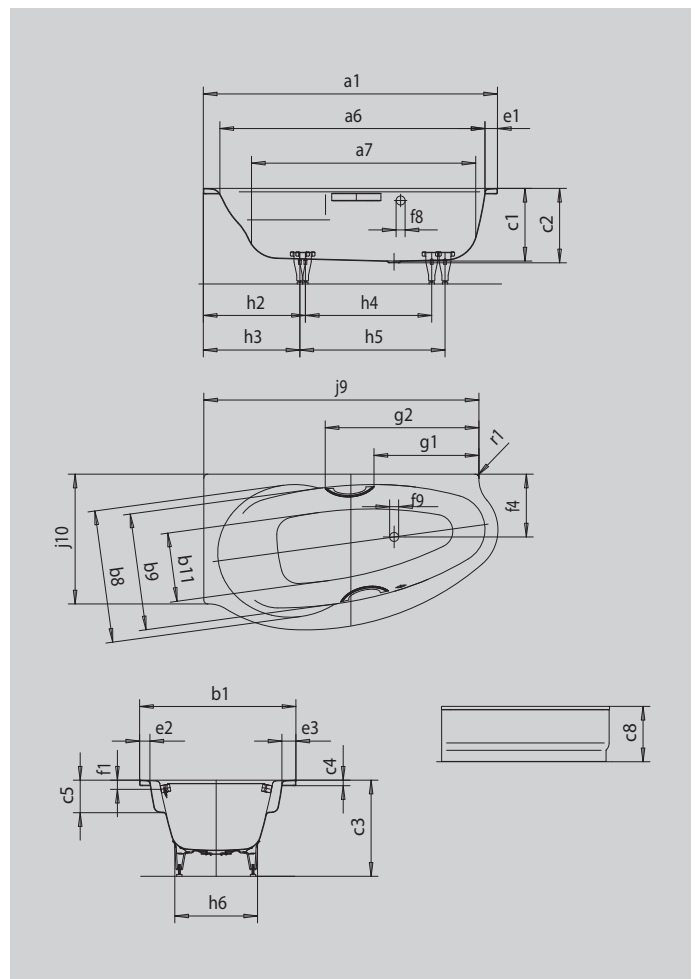

STUDIO RECHTS

STUDIO STAR RECHTS

- harmonisch gestaltete Eckwanne in Rechtsausführung
- großzügig bemessener Rückenbereich und integrierte Armlehnen
- auch mit Verkleidung und Griffen erhältlich
- aus KALDEWEI Stahl-Emaille

Abbildung ähnlich

Modell		826
Äußere Länge	a ₁	1700 mm
Innere Länge (oben)	a ₆	1545 mm
Innere Länge (unten)	a ₇	1290 mm
Äußere Breite	b ₁	900 mm
Innere Breite (unten)	b ₁₁	340 mm
Innere Breite (oben) Badebereich (mit; ohne) Armlehne	b ₈ ; b ₉	765; 675 mm
Tiefe Innen	c ₁	420 mm
Tiefe inklusive Ablaufloch	c ₂	430 mm
Höhe mit Füßen	c ₃	550 - 575 mm
Randhöhe	c ₄	32 mm
Armlehntiefe	c ₅	200 mm
Höhe mit Träger und Verkleidung	c ₈	560 mm
Randbreite Längsseite	e ₃	140 mm
Randbreite Fußseite; Längsseite	e ₂ ; e ₃	75; 60 mm
Abstand Oberkante bis Mitte Überlaufloch	f ₁	70 mm
Abstand Wannrand bis Mitte Ablaufloch	f ₂	600 mm
Abstand Wannrand (längs) bis Mitte Ablaufloch	f ₄	363 mm
Abstand Mitte Ab- bis Mitte Überlaufloch	f ₇	290 mm
Durchmesser Überlaufloch	f ₈	Ø 52 mm
Durchmesser Ablaufloch	f ₉	Ø 52 mm
Fußbreite max.	h ₆	525 mm
Abstand Fußseite Wannrand bis Mitte Fuß	h ₂ ; h ₃	590; 558 mm
Abstand zwischen den Füßen	h ₄ ; h ₅	745; 880 mm
Schenkellänge (Längsseite)	j ₉	1590 mm
Schenkellänge (Kopfseite)	j ₁₀	750 mm
Äußerer Radius	r ₁	23 mm
Nutzinhalt		149 l
Nettogewicht		63 kg